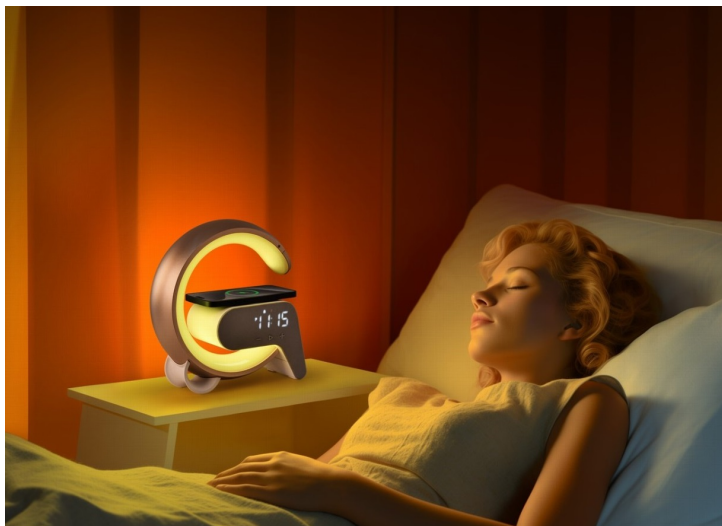

IMMAX LED FLAMINGO ZLATÁ

Cena celkem:	1 274 Kč
	(bez DPH: 1 053 Kč)
Běžná cena:	1 402 Kč
Ušetříte:	127 Kč
Kód zboží:	LAMIMM1060
Part No.:	08986L
Záruka:	24 měs.
Stav:	Nové zboží

Popis

IMMAX LED FLAMINGO - světlo pro relaxaci, nabíječka pro smartphone

Stolní lampička IMMAX LED FLAMINGO, která do místnosti vnese nejenom potřebné osvětlení, ale také stylový vzhled. Uplatní se tak rovněž jako nepřehlédnutelný doplněk v místnosti. Kromě osvětlení přináší také možnost **bezdrátového Qi napájení a budík**. LED lampička **IMMAX FLAMINGO** produkuje teplý odstín světla, které vytvoří příjemnou atmosféru v interiéru. Nechybí ani **funkce plynulého stmívání a RGB podsvícení**, takže je ideální na usínání nebo vytvoření přívětivé nálady v dětském pokojíčku apod.

Pro navození relaxačního stavu disponuje také **6 přírodními zvuky**, které zklidní mysl. Škálu funkcí doplňuje **Bluetooth reproduktor**, který vám umožní přehrávání hudby přímo z vašeho smartphonu nebo tabletu. **Lampička IMMAX LED FLAMINGO** je opatřena displejem, který zobrazuje čas. Nastavit lze rovněž **budík s 2 časy buzení**. Horní plocha obsahuje integrovanou **Qi nabíječku pro bezdrátové napájení** kompatibilního smartphonu.

IMMAX LED FLAMINGO

Netradiční LED stolní lampička s praktickým **digitálním displejem** a s efektním **RGB podsvícením**. Nabízí teplý odstín světla a plynulé stmívání. Tato lampička je ideální do dětských pokojíčků díky možnosti **přehrávání šesti různých přírodních zvuků** či bílého šumu k večernímu zklidnění. LED displej disponuje možností ztlumení i úplného vypnutí. Pro přehrávání hudby z mobilního zařízení bez nutnosti připojení kabelu je připraven **Bluetooth reproduktor**. K dispozici je navíc i **duální budík** pro dva různé časy probuzení, **bezdrátová nabíječka standardu Qi** a nabíjecí **USB port** pro nabíjení