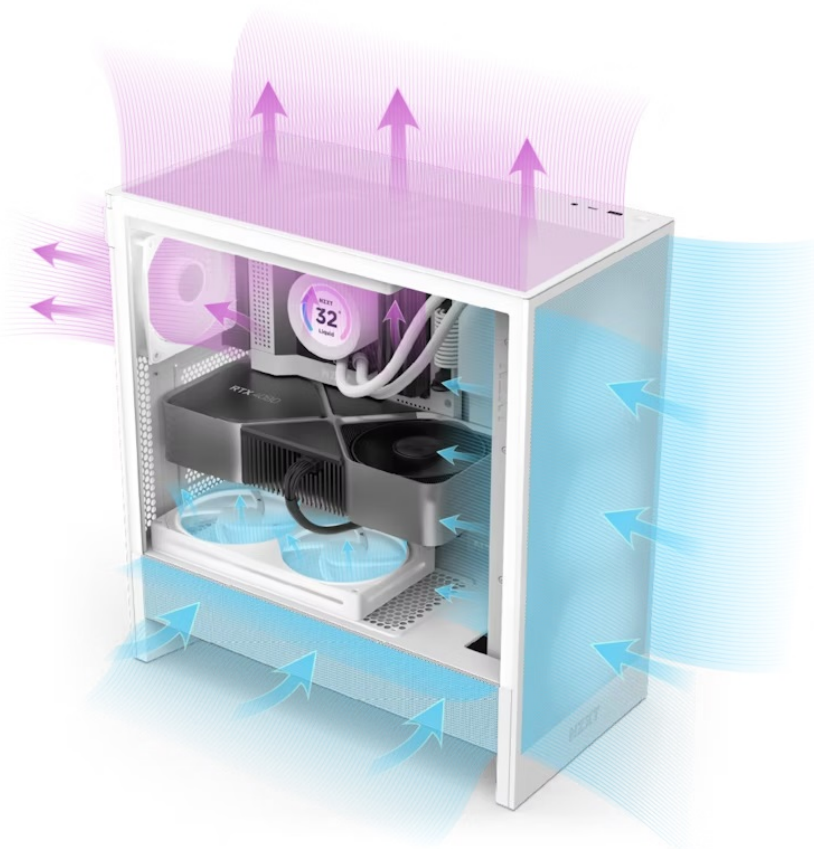

### NZXT H5 Flow RGB Edition - nechte herní výkon proudit

Počítačová skříň NZXT H5 Flow RGB Edition velikosti Middle Tower je navržena pro stavbu moderního PC systému s důrazem na perfektní proudění vzduchu a chlazení GPU. **Panely se síťovaným designem** jsou ideální pro výkonné sestavy s pokročilým nebo vodním chlazením. Současně zajišťují maximální průtok vzduchu a zamezují nadměrnému vniknutí prachu.

Vnitřní prostor pojme všechny komponenty v čele s **chladičem CPU** do výšky až 170 mm a grafickou kartou o délce až 410 mm. Instalovat lze rovněž **základní desky různých formátů - ATX, Micro ATX, Mini ITX, EATX**. V základu je skříň osazena **jedním RGB ventilátorem o velikosti 360 mm** (kombinace 3x 120mm ventilátorů) a **jedním 120mm**

### NZXT H5 Flow RGB

Elegantní počítačová skříň nabízí stylovou **prosklenou bočnici**, perforovaný panel a prvotřídní kovovou konstrukci. Osazení komponentami je lehké díky **systému správy kabeláže**, kabely tedy nikde zbytečně nepřekáží. Skříň je na přední straně **osazena jedním RGB ventilátorem o velikosti 360 mm (kombinace 3x 120mm ventilátorů) a jedním 120mm ventilátorem** bez podsvícení na zadní straně. Potěší také možnost rozšíření o další čtyři ventilátory. Samozřejmostí jsou prachové filtry. Důmyslné řešení umožňuje pohodlné umístění **až 360 mm dlouhého výměníku** vodního chlazení na přední straně. Ve skříni je dostatek prostoru pro chladič CPU do výšky až 170 mm a grafickou kartu o délce až 410 mm. Na horním panelu je k dispozici jeden port **USB 3.0**, jeden port **USB-C** a kombinovaný port sluchátek a mikrofonu. Skříň je dodávána **bez zdroje**.

### ZÁKLADNÍ SPECIFIKACE

**Provedení skříně:** Middle Tower

**Interní pozice:** 2x 2,5", 1x 3,5"

**Kompatibilita základní desky:** ATX, Micro ATX, Mini ITX, EATX (do 277 mm)

**Zdroj:** bez zdroje

**Konektory na horním panelu:** 1x USB-C 3.2 Gen2, 1x USB 3.2 Gen1 (USB 3.0), 1x kombinovaný port sluchátek a mikrofonu