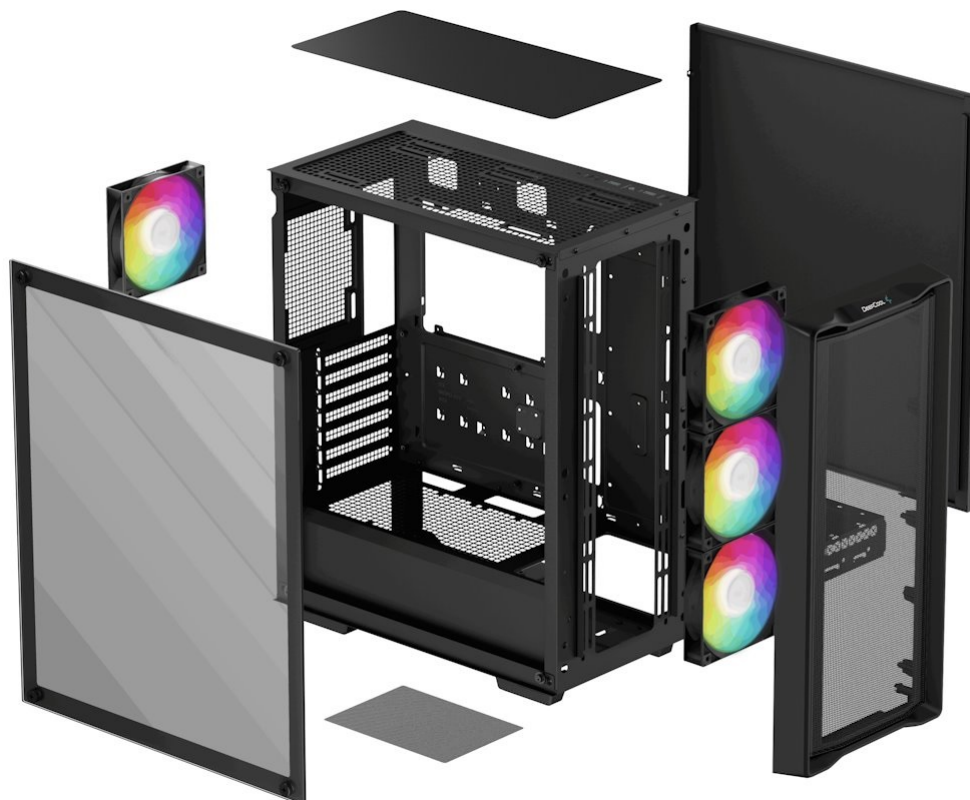

Popis

DEEPCOOL CC560 MESH V2 - řešení pro chlazení PC systému a stylový vzhled

Počítačová skříň DEEPCOOL CC560 MESH V2 ve formátu **Middle Tower**, která je vhodná pro stavbu moderních PC systému. Díky provedení skříně zabere méně místa než klasický desktop. Současně poskytuje dostatek vnitřního prostoru pro uložení a uspořádání všech komponent. Design s **průhlednou bočnicí** vám umožní ideální a ničím nerušený vzhled do vnitřku skříně a sledovat všechny pracovní nebo herní součástky během provozu.

Skříň DEEPCOOL CC560 MESH V2 disponuje také **4 předinstalovanými ventilátory s ARGB podsvícením**, které se postarají o efektivní chlazení a stylový vzhled. Na horním panelu se nachází základní ovládání a také konektory pro připojení periferních zařízení.

DEEPCOOL CC560 MESH V2

Skříň formátu Middle Tower s **průhlednou bočnicí** a **perforovaným předním panelem** nabízí **dvě 2,5"** pozice pro SSD disky a **dvě 3,5"** pozice pro pevné disky. Na horním panelu se nachází dva **USB 3.0** porty a kombinovaný port sluchátek a mikrofonu. Skříň je osazena celkem **čtyřmi ventilátory s ARGB podsvícením** o velikosti 120 mm. Důmyslné řešení umožňuje pohodlné umístění **až 360 mm dlouhého výměníku** vodního chlazení na přední straně. Ve skříni je dostatek prostoru pro chladič CPU do výšky až 165 mm a grafickou kartu o délce 370 mm. Dodávána je **bez zdroje**. Součástí je také **prachový filtr**.

ZÁKLADNÍ SPECIFIKACE

Provedení skříně: Middle Tower

Interní pozice: 2× 2,5", 1× 2,5"/3,5", 1× 3,5"

Kompatibilita základní desky: ATX, Micro ATX, Mini-ITX

Zdroj: bez zdroje

Konektory na horním panelu: 2× USB 3.0, 1× kombinovaný port sluchátek a mikrofonu