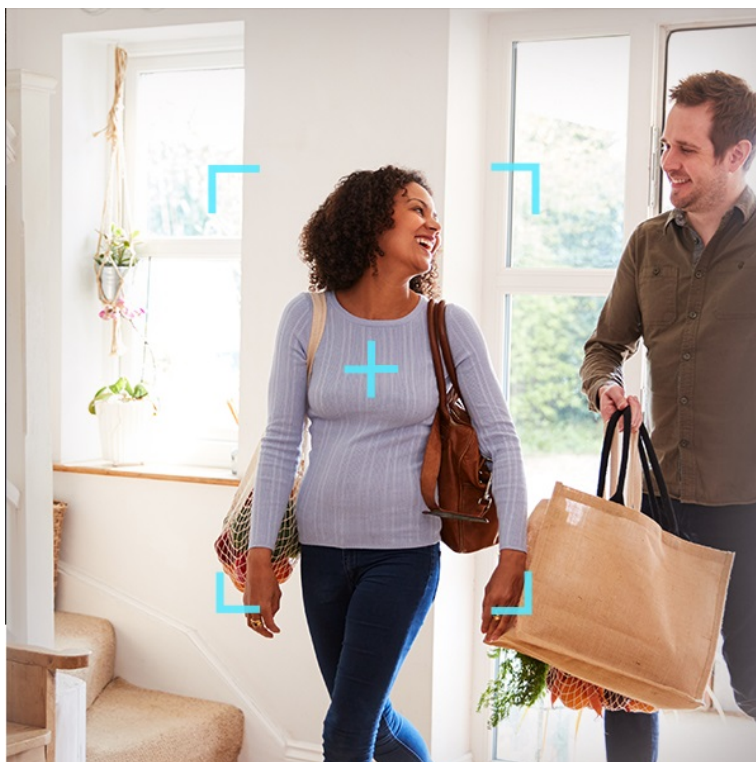

IP kamera EZVIZ H6c Pro výrazně zlepší zabezpečení vašeho interiéru. Díky **otočné konstrukci** pokryje velký prostor, který vám zprostředkuje v podobě obrazu ve 3K rozlišení. Důležité informace o tom, co se u vás doma děje, získáváte formou upozornění. Systém detekce je natolik inteligentní, že dokáže rozpoznat pohybující se osobu a sledovat každá její krok. Mezi další inteligentní funkce patří například **upozornění na změnu hladinu hluku**.

Díky tomu můžete zavčas rozpoznat možný problém a spojit se s kamerou pouhým klepnutím na tlačítko pro zahájení hovoru. Samozřejmostí je živý obraz i v nočních hodinách. **Kamera EZVIZ H6c Pro** podporuje pokročilý režim nočního vidění s jasnými detaily, takže můžete klidně spát od večera do rána. Kamera podporuje připojení pomocí rozhraní **RJ-45** nebo **Wi-Fi**.

EZVIZ H6c Pro

Bezdrátová IP kamera je navržena pro snadné sledování vnitřních prostor. **Snímač 1/2,7" CMOS** je schopný snímat video v rozlišení **2880 x 1620 při 25 fps**. Pro případ zhoršených světelných podmínek je přítomen **IR přísvit** do vzdálenosti **až 10 m** a bílý **LED přísvit** pro barevné záznamy v noci. Součástí kamery je integrovaný **reproduktor a mikrofon**, který umožňuje oboustrannou komunikaci. Připojení lze jednoduše realizovat jak drátově prostřednictvím **RJ-45** konektoru, tak bezdrátově skrze **Wi-Fi**. Propojení kamery pomocí aplikace v mobilním zařízení umožní pohodlný vzdálený přístup, pořizování záznamů či fotografií nebo upozornění v případě **detekce pohybu**. Mezi další užitečné funkce patří například rozpoznávání a sledování lidské postavy (Auto-Tracking), detekce hlasitých zvuků či **dotykové tlačítko** pro zahájení hovoru. Natočené záznamy je možné ukládat na **microSD kartu** do kapacity až 512 GB nebo odesílat na cloudové úložiště (na základě předplatného). Přímou v aplikaci navíc můžete s kamerou pohodlně otáčet o **až 340°** horizontálně a **až 55°** vertikálně.