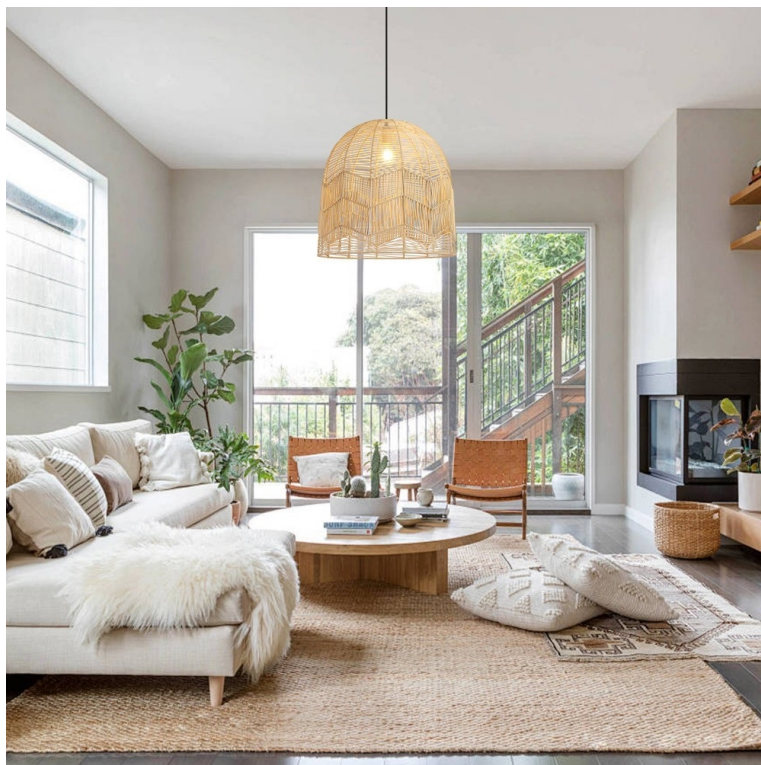

Využívá **přírodního materiálu** a je ideální volbou pro ty, kteří chtějí mít kousek přírodní krásy u sebe doma. **Svítilno IMMAX BOHO PELO** lze doplnit o žárovku Smart Wi-Fi nebo Zigbee LED žárovku s patičkou E27. V domácnosti tak vykouzlíte příjemné teplé osvětlení pro relaxaci.