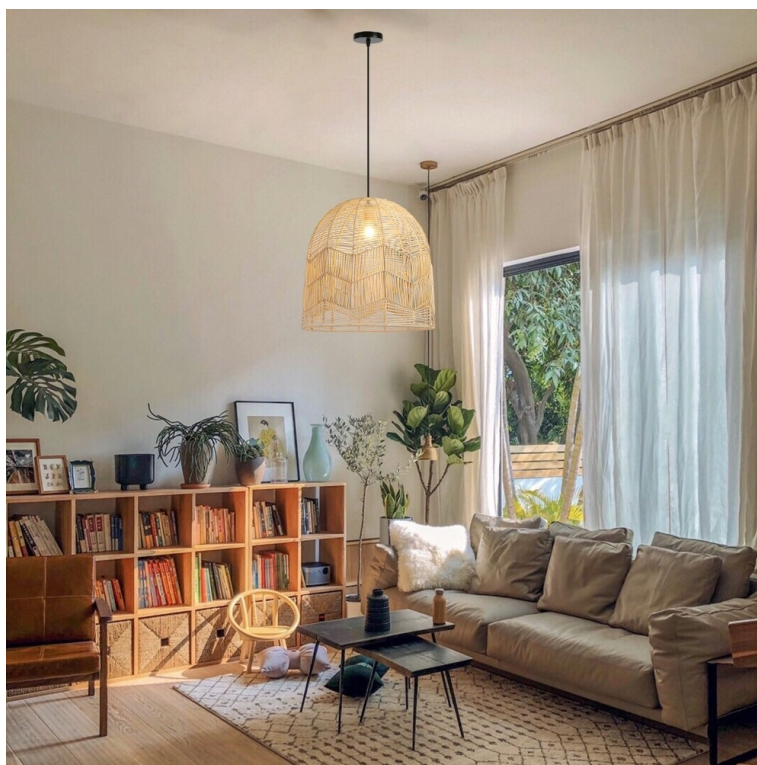

### Osvětlení IMMAX BOHO PELO - když má příroda styl

**Ručně vyplétané závěsné svítidlo IMMAX BOHO PELO z ratanu**, které se stane ozdobou každého moderního interiéru. Díky **svému stylovému vzhledu** je vhodné pro osvětlení v jídelně, ložnici i obývacím pokoji. Své uplatnění najde také v komerčních prostorách, jako jsou čajovny, kavárny a další tematické podniky. Vzhlede k **ruční výrobě** je kladen mimořádný důraz na detail a kvalitu zpracování.