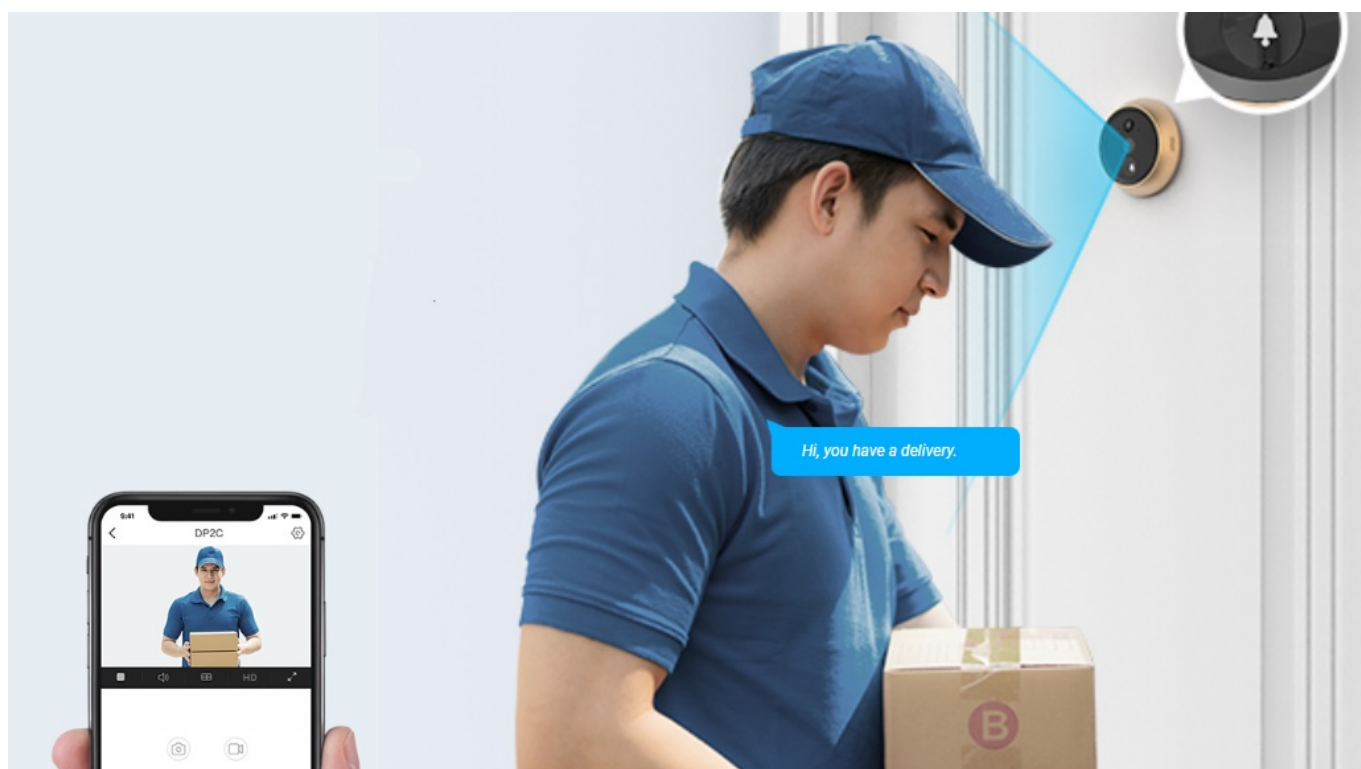

EZVIZ DP2C ZLATÉ

Cena celkem:	4 356 Kč (bez DPH: 3 600 Kč)
Běžná cena:	4 791 Kč
Ušetříte:	436 Kč
Kód zboží:	KIPEZV1091
Part No.:	CS-DP2C-R100-6E2WPFB-GD
Záruka:	24 měs.
Stav:	Nové zboží

Popis

Videotelefon EZVIZ DP2C - vždy víte, kdo stojí za dveřmi

Dveřní videotelefon EZVIZ DP2C pro zvýšení zabezpečení ve vaší chytré domácnosti. S jeho pomocí jednoduše a bezpečně zjistíte, kdo klepe na dveře. Obsahuje **kukátko s kamerou a funkcí zvonku**. Obraz snímá v jasném a detailním **rozlišení Full HD a široké úhly záběru** zachytí velký prostor okolo. **Barevný dotykový displej** kukátka je snadno použitelný a obsluhu zvládne celá rodina. S přehledem nahradí klasické malé kukátko, které nejenom nezachytí mnoho, ale často také vidění zkresluje.

Obrazovku lze také nastavit pro automatické zapnutí při detekci návštěvníka. Díky **bezdrátovému připojení** lze chytrý dveřní **videotelefon EZVIZ DP2C** propojit se smartphonem a skrze mobilní aplikaci monitorovat prostor před dveřmi. Samozřejmostí je **konstrukce z kvalitních a odolných materiálů**, které zajistí robustnost a pevnost pro instalaci ve venkovním prostoru.

EZVIZ DP2C

Dveřní kukátko s kamerou a funkcí zvonku nabízí rozlišení **1920 x 1080** obrazových bodů a úhel záběru **155°**. Video ve vysoké kvalitě zaručí také při nočních záběrech díky **IR přísvitu** s dosahem až 5 m. **PIR čidlo** pro detekci pohybu zajistí dokonalé zabezpečení prostoru. Kukátko disponuje 4,3" barevným displejem, bezdrátovým připojením **Wi-Fi** a slotem pro paměťovou kartu o velikosti až 512 GB pro nahrávání záznamu. Díky mobilní aplikaci budete mít přehled o situaci před dveřmi **24 hodin denně, 7 dní v týdnu** odkudkoli skrze váš smartphone. Zajistě potěší také **podpora hlasových**