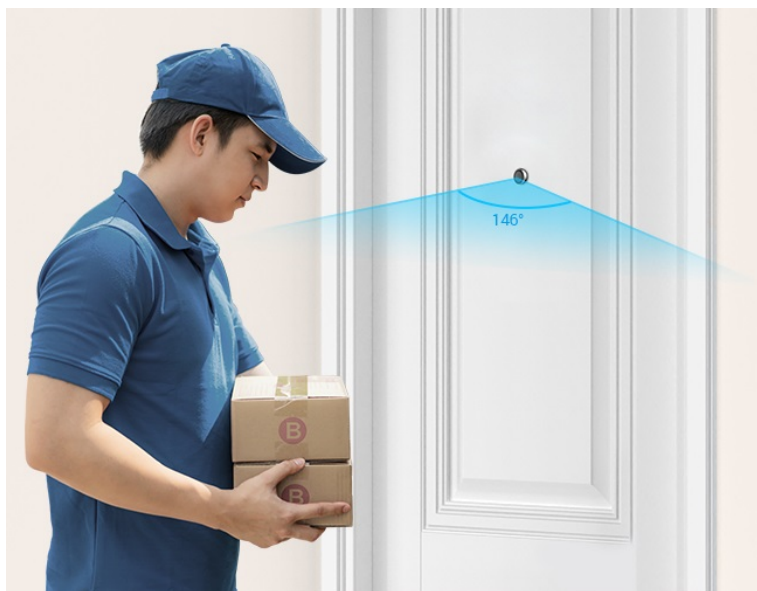

EZVIZ HP2 ZLATÉ

Cena celkem:	2 208 Kč (bez DPH: 1 825 Kč)
Běžná cena:	2 429 Kč
Ušetříte:	221 Kč
Kód zboží:	KIPEZV1090
Part No.:	CS-HP2-R100-6E2WB-GD
Záruka:	24 měs.
Stav:	Nové zboží

Popis

Vždy a všude víte, kdo stojí za domácími dveřmi - kukátko EZVIZ HP2

Dveřní kukátko EZVIZ HP2 se zbudovanou kamerou, se kterou budete mít vždy přehled o tom, kdo stojí za dveřmi a co se tam děje. Kamera podporuje **široké úhly záběru**, a tak s přehledem a ostře zachytí obličej návštěvníků, balíčky od doručovatelů, nákupní tašky z on-line obchodů a zkrátka všechno a všechny, kteří se mihnou před vašimi dveřmi. Svým designem je kamera absolutně nenápadná a dokonale splyne s dveřmi. Hlavní předností **chytrého kukátka EZVIZ HP2** je především možnost sledování na dálku z pohodlí gauče.

Pomocí **aplikace EZVIZ** ve vašem smartphonu můžete jednoduše kontrolovat dění na chodbě nebo pořídit živé video, ať už jste kdekoli. Součástí je také **samostatný displej**, který vám umožní v reálném čase obhlédnout prostor za dveřmi. Na velkém 4,3palcovém displeji můžete sledovat živé přenosy obrazu a snadno identifikovat osoby za dveřmi. Díky **bezdrátovému připojení skrze Wi-Fi** je konektivita rychlá a jednoduchá.

EZVIZ HP2

Dveřní kukátko s kamerou nabízí rozlišení **1920 × 1080** obrazových bodů a úhel záběru **146°**. Součástí kukátka je 4,3" barevný displej, který umožňuje na první pohled zjistit, co se děje za dveřmi. Díky bezdrátovému připojení pomocí technologie **Wi-Fi** a mobilní aplikaci budete mít přehled o situaci před dveřmi **24 hodin denně, 7 dní v týdnu** odkudkoli skrze váš smartphone. O napájení se stará vestavěná baterie s kapacitou **2200 mAh**.