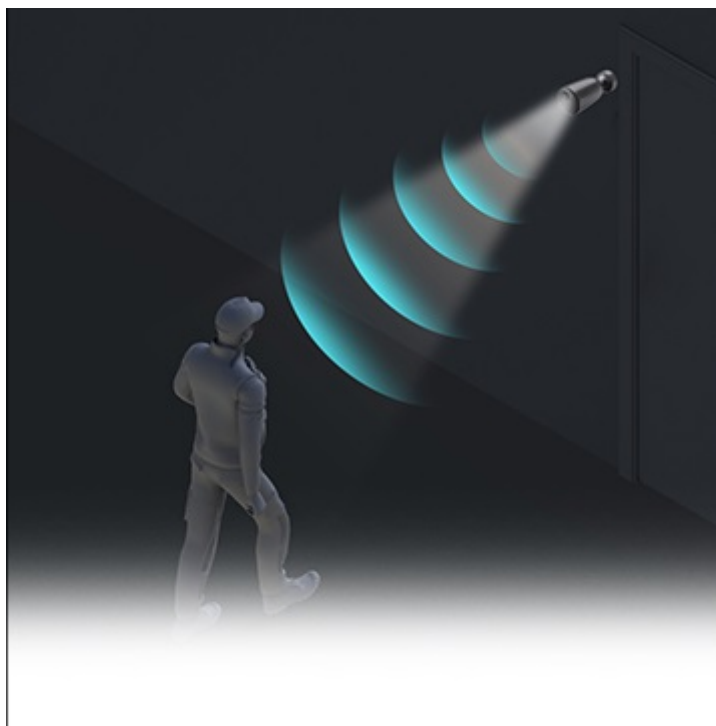

Bezdrátová IP kamera EZVIZ EB3 4G pro zabezpečení venkovního prostoru v režimu 24/7 a snímání ve vysoké rozlišení 2K. Je vhodná pro instalaci do náročného prostoru, kde není možné vést kabely.

Pro svůj provoz využívá baterii a síť 4G LTE. Samozřejmostí je také podpora solárních panelů EZVIZ, které lze dokoupit samostatně, takže tato kamera představuje ekologičtější variantu oproti jiným modelům.

EZVIZ EB3 4G

Venkovní bezdrátová IP kamera s **PIR čidlem** pro detekci pohybu nabízí snímač **1/2,8" CMOS** s rozlišením **3 Mpx**, který je schopný snímat video v rozlišení 2304 × 1296 při **15 fps**. Pro případ zhoršených světelných podmínek je přítomen **IR přísvit** do vzdálenosti **15 m** a bílý LED přísvit pro pořizování barevných záznamů v noci. Komprese **H.265/H.264** snižuje nároky na přenos dat a úložiště. Natočené záznamy je možné ukládat na **microSD kartu** do kapacity až 512 GB, nebo odesílat na cloudové úložiště (na základě předplatného). Součástí kamery je integrovaný **reproduktor a mikrofon**, který umožní kvalitní oboustrannou komunikaci. **Aktivní zastrašení** v podobě stroboskopického světla a zvukového alarmu pak varuje případné narušitele. Propojení kamery pomocí aplikace v mobilním zařízení umožní pohodlný vzdálený přístup, pořizování záznamů či fotografií nebo upozornění v případě **detekce pohybu**. Mezi další užitečné funkce patří například **rozpoznávání lidské postavy a vozidla** pomocí umělé inteligence či kompatibilita s hlasovými asistenty **Google Assistant a Amazon Alexa**. Samozřejmostí je voděodolný kryt dle **IP65**. Připojení lze jednoduše realizovat bezdrátově pomocí **4G/LTE** sítě. Napájení zajišťuje dobíjecí **baterie s kapacitou 5200 mAh**, kterou lze dobít také pomocí **solárního panelu EZVIZ** (není součástí balení).