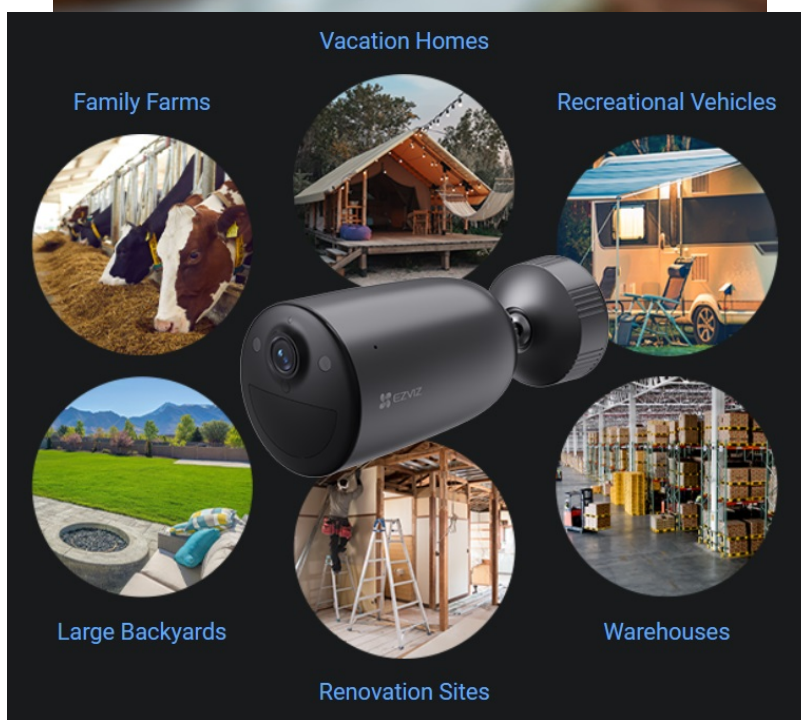

Bezdrátová IP kamera EZVIZ EB3 4G pro zabezpečení venkovního prostoru v režimu 24/7 a snímání ve vysoké rozlišení 2K. Je vhodná pro instalaci do náročného prostoru, kde není možné vést kabely.

Pro svůj provoz využívá baterii a síť 4G LTE. Samozřejmostí je také podpora solárních panelů EZVIZ, které lze dokoupit samostatně, takže tato kamera představuje ekologičtější variantu oproti jiným modelům.

EZVIZ EB3 4G

Venkovní bezdrátová IP kamera s **PIR čidlem** pro detekci pohybu nabízí snímač **1/2,8" CMOS** s rozlišením **3 Mpx**, který je schopný snímat video v rozlišení 2304 × 1296 při **15 fps**. Pro případ zhoršených světelných podmínek je přítomen **IR přísvit** do vzdálenosti **15 m** a bílý LED přísvit pro pořizování barevných záznamů v noci. Komprese **H.265/H.264** snižuje nároky na přenos dat a úložiště. Natočené záznamy je možné ukládat na **microSD kartu** do kapacity až 512 GB, nebo odesílat na cloudové úložiště (na základě předplatného). Součástí kamery je integrovaný **reproduktor a mikrofon**, který umožní kvalitní oboustrannou komunikaci. **Aktivní zastrašení** v podobě stroboskopického světla a zvukového alarmu pak varuje případné narušitele. Propojení kamery pomocí aplikace v mobilním zařízení umožní pohodlný vzdálený přístup, pořizování záznamů či fotografií nebo upozornění v případě **detekce pohybu**. Mezi další užitečné funkce patří například **rozpoznávání lidské postavy a vozidla** pomocí umělé inteligence či kompatibilita s hlasovými asistenty **Google Assistant a Amazon Alexa**. Samozřejmostí je voděodolný kryt dle **IP65**. Připojení lze jednoduše realizovat bezdrátově pomocí **4G/LTE** sítě. Napájení zajišťuje dobíjecí **baterie s kapacitou 5200 mAh**, kterou lze dobít také pomocí **solárního panelu EZVIZ** (není součástí balení).