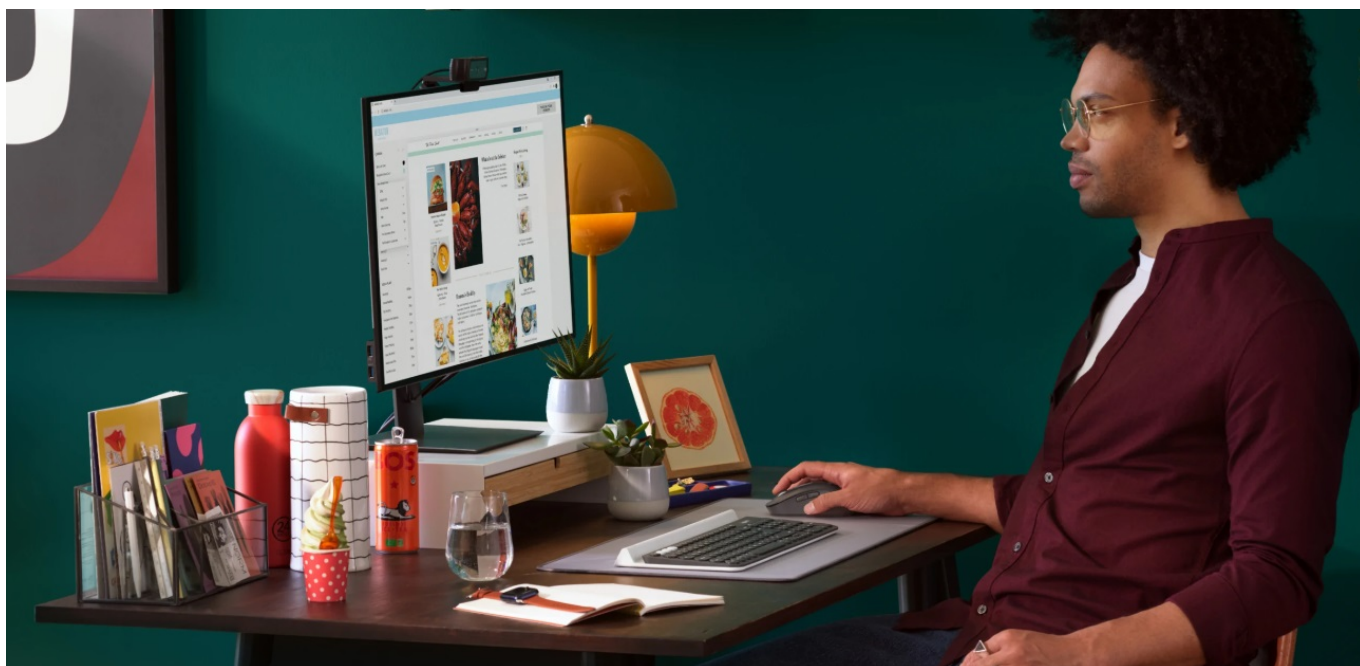

## Logitech Signature M650 L - pracujte tiše a bezdrátově

**Bezdrátová myš Logitech Signature M650 L** je navržena pro vysokou produktivitu a pohodlí během práce na PC. Uplatní se v kanceláři i domácím prostředí a je ideální pro každodenní použití. Díky **ergonomickému designu** podporuje komfortní uchopení, které vám umožní mít každý pracovní úkol, aplikaci nebo tabulku pevně pod kontrolou. Rozměry velikosti L jsou vhodné pro větší ruce. **Bezdrátová myš Logitech Signature M650 L** disponuje standardním rozvržením tlačítek.

**Středové kolečko SmartWheel** podporuje přesné posuny v dokumentech po jednom řádku nebo rychlé scrollování po dlouhých webových stránkách a feedech sociálních sítí. Díky **technologii SilentTouch** tlačítka myši efektivně redukuje zvuk klikání a umožní nerušenou práci v každém prostředí. Bezdrátové připojení myši **Logitech Signature M650 L** zajišťuje rozhraní **Bluetooth**, případně **USB přijímač s 2,4GHz frekvencí** a dosahem až 10 metrů.

## Logitech Signature M650 L

Optická myš vybavená **pěti tlačítky** s technologií **SilentTouch** disponuje přesným senzorem s rozlišením **až 4000 DPI**. Pomocí přepínače na spodní straně si můžete vybrat, zda chcete myš připojit skrze **Bluetooth** či využít **USB adaptér Logi Bolt** a připojení **2,4 GHz**. Napájení zajišťuje **jedna AA baterie**, která udrží myš v chodu až 24 měsíců. Výhodou je také samostatné **tlačítko pro zapnutí či vypnutí** myši, které zajistí delší životnost baterie.