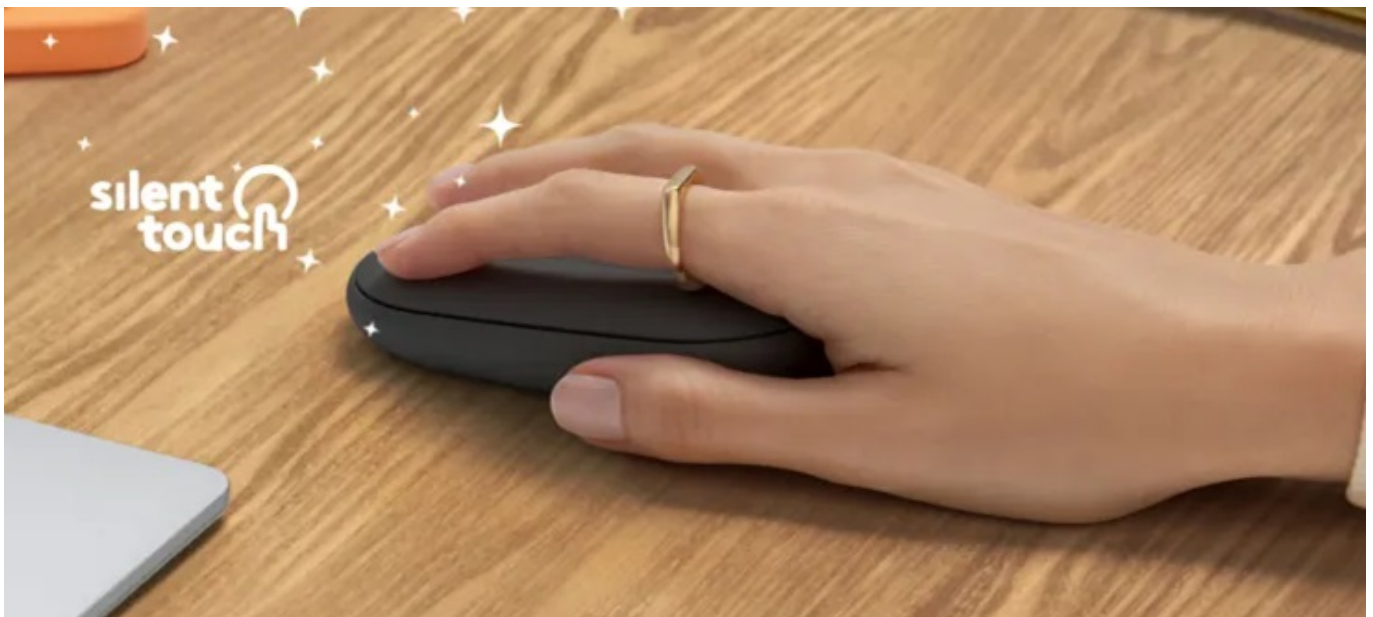

LOGITECH PEBBLE 2 M350S

Cena celkem:	736 Kč (bez DPH: 608 Kč)
Běžná cena:	810 Kč
Ušetříte:	74 Kč
Kód zboží:	MOULOG1027
Part No.:	910-007015
Záruka:	24 měs.
Stav:	Nové zboží

Popis

Tenká myš Logitech Pebble 2 M350s - pracujte tiše až na 3 zařízeních

Bezdrátová myš Logitech Pebble 2 M350s pro každodenní práci s počítačem nebo notebookem. Kromě potřebné funkčnosti se vyznačuje také stylovým vzhledem. Myš **Logitech Pebble 2 M350s** zaujme svým minimalistickým, **tenkým designem a kompaktními rozměry**. Díky tomu ideálně padne do ruky a je také snadno přenosná v tašce nebo batohu. Představuje tak praktické příslušenství pro práci na cestách.

Díky **technologii Silent Touch** jsou tlačítka myši výrazně tišší a bez obav s ní můžete pracovat například v knihovně, ve školní učebně apod. Pro připojení slouží bezdrátové rozhraní **Bluetooth** či **USB adaptér Logi Bolt**. Ve spojení s **technologíí Easy-Switch** můžete rychle a jednoduše přepínat až mezi 3 zařízeními pouhým tlačítkem na spodní straně. **Konstrukce z recyklovaného plastu** potěší ty, kteří dbají na ekologii.

Logitech Pebble 2 M350s

Tenká optická myš vybavená technologií **SilentTouch** disponuje přesným senzorem s rozlišením **až 4000 DPI**. Myš je možné připojit skrze **Bluetooth** či využít **USB adaptér Logi Bolt** (není součástí balení) a připojení **2,4 GHz**. S technologií **Easy-Switch** lze myš používat až na 3 zařízeních současně, mezi kterými je možné jednoduše přepínat pomocí tlačítka na spodní straně. V aplikaci Logi Options+ je možné přizpůsobit si prostřední tlačítko myši pro provádění každodenních akcí, jako je kopírování/vkládání, snímek obrazovky a otevření aplikace. Díky baterii s životností **až 24 měsíců** si nebudete muset dělat starosti s častou výměnou baterií. Výhodou je také samostatné **tlačítko pro zapnutí či vypnutí** myši, které zajistí delší životnost baterie.