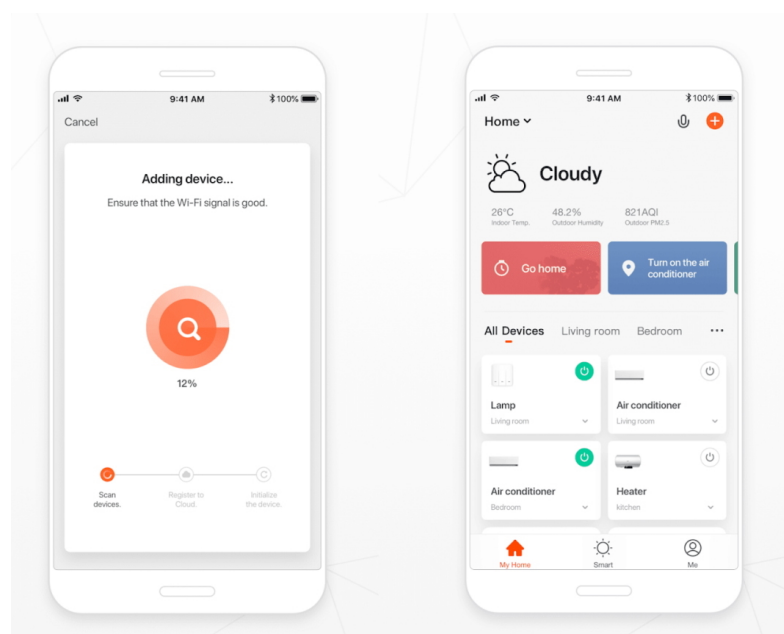

### IMMAX NEO LITE PUNTO-4 SMART - Smart světlo, které šetří energii

**Chytré osvětlení IMMAX NEO LITE PUNTO-4 SMART** do každé moderní domácnosti. Vyznačuje se **elegantním designem**, který se skvěle hodí do jakékoli místnosti - kuchyně, obývacího pokoje, ložnice nebo třeba na chodbu. Díky podpoře chytrých technologií světlo IMMAX NEO LITE PUNTO-4 SMART **snadno integrujete do systému Smart domu**. Chytrou LED žárovku můžete **jednoduše ovládat pomocí mobilní aplikace** (Android i iOS), případně lze využít také **hlasové asistenty** Amazon Alexa, Apple Siri nebo Google Assistant.

Ovládejte **nastavení jasu nebo barevné teploty** a přizpůsobte osvětlení podle své nálady nebo situace. **Barva světla RGB a přechod mezi teplou až studenou bílou** vám umožní snadno vytvořit relaxační nebo romantickou atmosféru, nebo jasně osvětlené prostředí, ve kterém se potřebujete soustředit na práci. **Stropní chytré svítidlo IMMAX NEO LITE PUNTO-4** disponuje **čtveřicí LED žárovek IMMAX NEO LITE**, které **spotřebovávají méně energie** a jsou ideální pro úsporu nákladů. Potěší také jednoduchá a rychlá instalace.

Chytrá, **stmívatelná**, barevná LED žárovka umožňuje **nastavení barvy a jasu** světla dle aktuální potřeby. Kromě **RGB** barevné škály je možné měnit také teplotu světla od teplé až po studenou bílou. Žárovka je založena na bezpečné a spolehlivé bezdrátové komunikaci **Wi-Fi**. Samozřejmostí je kompatibilita se systémy iOS či Android a hlasovým ovládáním přes Amazon Alexa, Google Assistant nebo Apple Siri.