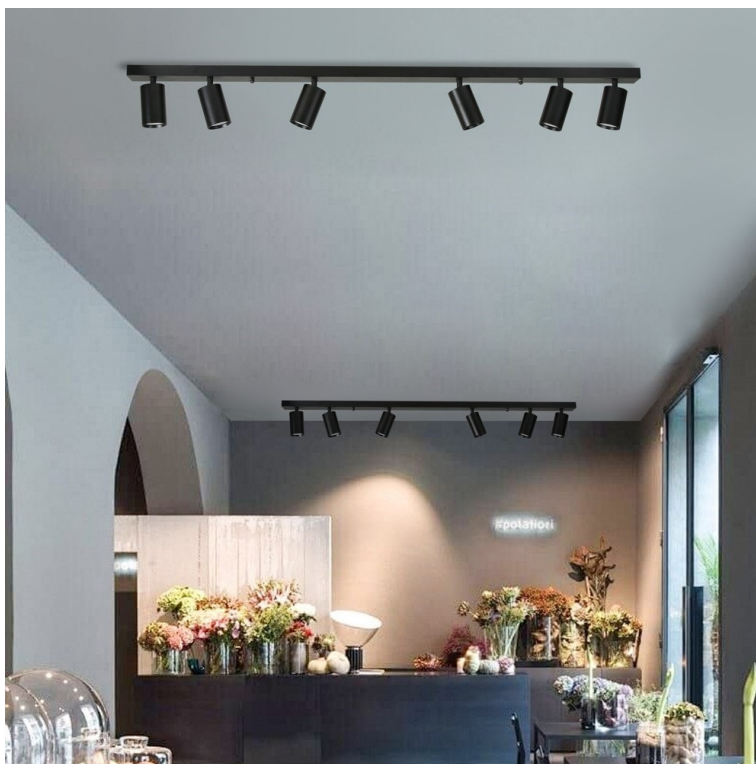

Chytré osvětlení IMMAX NEO LITE PUNTO-6 SMART do každé moderní domácnosti. Vyznačuje se **elegantním designem**, který se skvěle hodí do jakékoli místnosti - kuchyně, obývacího pokoje, ložnice nebo třeba na chodbu. Díky podpoře chytrých technologií světlo IMMAX NEO LITE PUNTO-6 SMART **snadno integrujete do systému Smart domu**. Chytrou LED žárovku můžete **jednoduše ovládat pomocí mobilní aplikace** (Android i iOS), případně lze využít také **hlasové asistenty** Amazon Alexa, Apple Siri nebo Google Assistant.

Ovládejte **nastavení jasu nebo barevné teploty** a přizpůsobte osvětlení podle své nálady nebo situace. **Barva světla RGB a přechod mezi teplou až studenou bílou** vám umožní snadno vytvořit relaxační nebo romantickou atmosféru, nebo jasně osvětlené prostředí, ve kterém se potřebujete soustředit na práci. **Stropní chytré svítidlo IMMAX NEO LITE PUNTO-6** disponuje **šesti LED žárovkami IMMAX NEO LITE**, které **spotřebovávají méně energie** a jsou ideální pro úsporu nákladů. Potěší také jednoduchá a rychlá instalace.

IMMAX NEO LITE PUNTO-6 SMART

Sada stropního/nástěnného svítidla PUNTO a šesti chytrých LED žárovek IMMAX NEO LITE nabízí perfektní kombinaci stylu a technologie, která oživí každý interiér.

Série bodových svítidel PUNTO představuje **kvalitní kovová svítidla** v elegantním, matně černém provedení, která jsou ideální volbou pro funkční osvětlení současných interiérů. Svítidla mohou být instalována jako **nástěnná i stropní**, což zvyšuje jejich flexibilitu a univerzálnost. Šest směrových hlav je nerovnoměrně rozloženo na 119 cm dlouhé základně a díky pohyblivým kloubům lze světelné pruhy zacílit přesně tam, kde je potřeba. Osazeno je **šesti patcemi GU10** pro instalaci žárovek o max. příkonu **6x 9 W**. Hlavu svítidla lze pro snadnější instalaci žárovky odšroubovat. Součástí balení je sada zlatých kroužků, kterými lze upravit vzhled svítidla na černošatý.