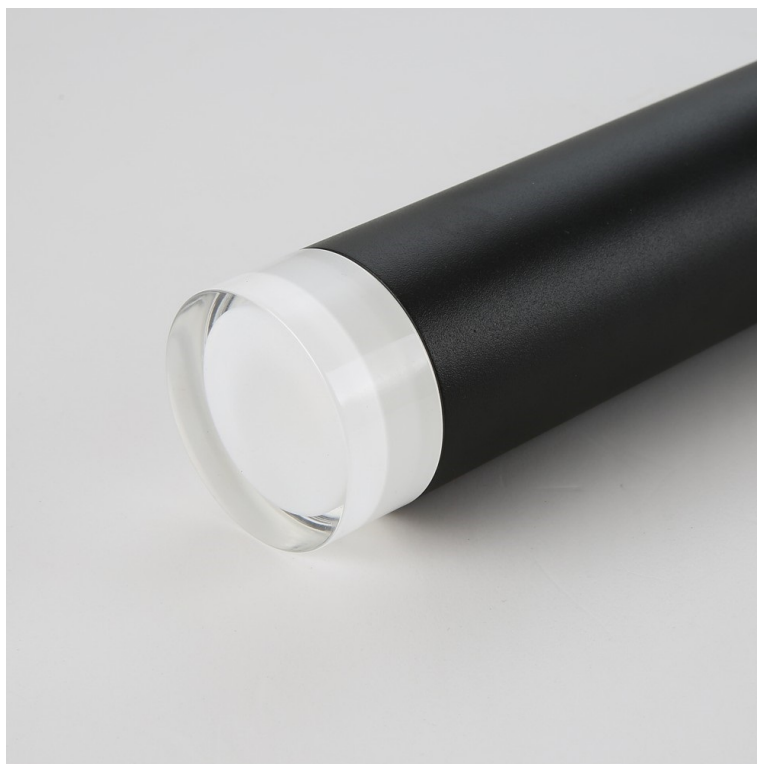

#### IMMAX PUNTO-ZA - elegantní závěsné osvětlení pro váš interiér

Závěsné svítidlo **IMMAX PUNTO-ZA** pro osvětlení interiéru. Díky **kovové konstrukci** se vyznačuje dlouhou životností, je elegantní na pohled a stylově doplní vaši moderní domácnost, ať už se jedná o kuchyni, jídelnu, obývací pokoj, pracovnu nebo ložnici. Konstrukce je navržena s ohledem na **snadné zašroubování žárovky**, přičemž tento model **podporuje žárovky s patičkou GU10**. **Délka zavěšení je nastavitelná**, takže se optimálně přizpůsobí vysokým i nižším stropům a jednoduše osvětlí požadovaný prostor.

## IMMAX PUNTO-ZA

Závěsné bodové svítidlo PUNTO představuje **kvalitní kovové svítidlo** v elegantním, matně černém provedení s akrylátovými prvky, které je ideální volbou pro funkční osvětlení současných interiérů. Kovová hlava je zavěšena na nastavitelném závěsu o délce až 100 cm, umístěném na kulaté základně o průměru 6 cm. Osazeno je **patičí GU10** pro instalaci žárovky o max. příkonu **9 W**. Hlavu svítidla lze pro snadnější instalaci žárovky odšroubovat.

### ZÁKLADNÍ SPECIFIKACE

**Patice:** GU10

**Max. příkon:** 9 W

**Materiál:** kov, akrylát

**Rozměry hlavy:** 300 × 55 × 55 mm

**Průměr základny:** 60 mm

**Délka závěsu:** až 100 cm

**Vstupní napětí:** AC 220-240 V, 50-60 Hz