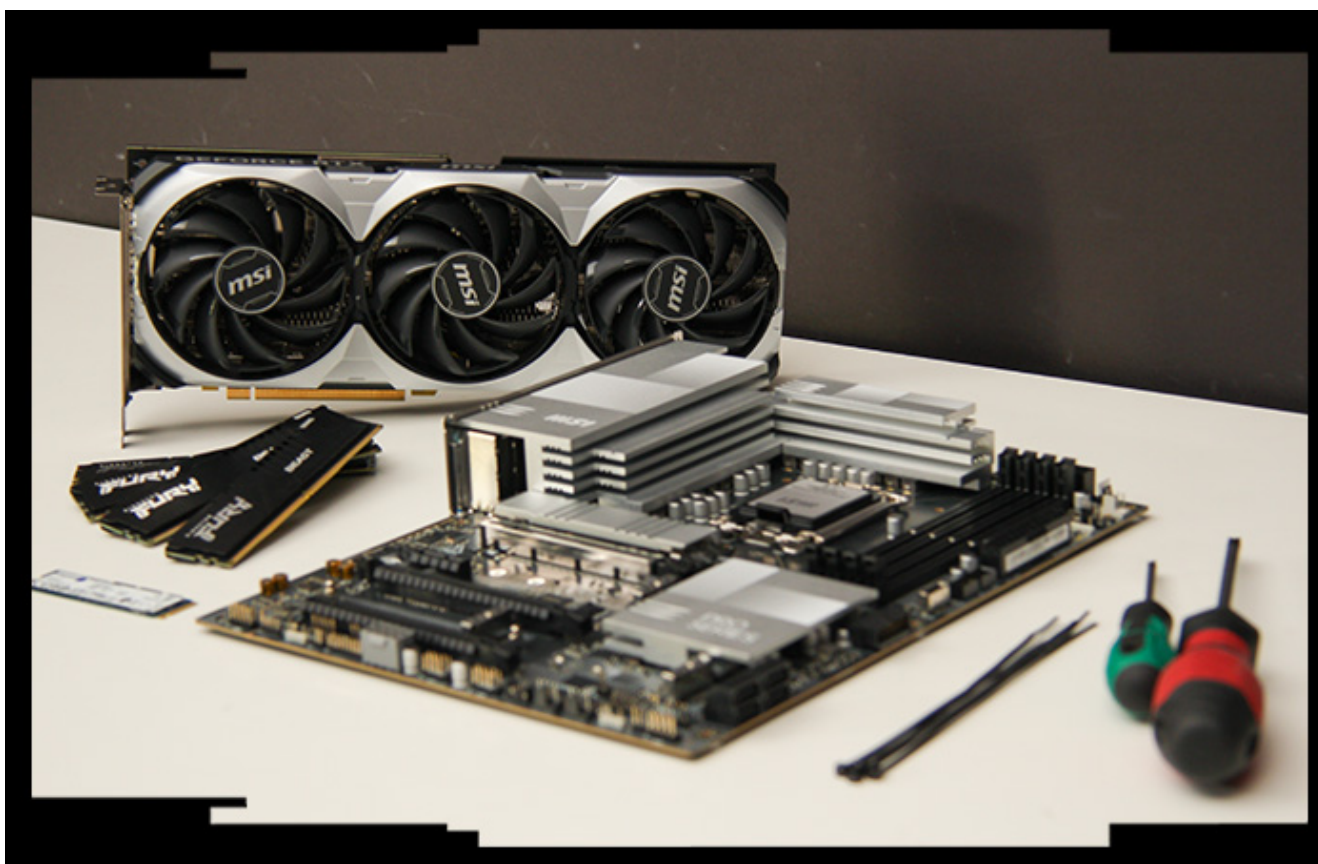

Speciální Studio ovladače jsou navrženy s ohledem na maximální stabilitu v těch nejlepších kreativních aplikacích a umožní ti produkovat obsah nevídanou rychlostí.

Uprav si počítač **podle sebe**

Padla ti do oka nějaká z našich sestav, ale potřebuješ třeba více paměti nebo větší disk? S konfigurátorem HAL3000 je změna konfigurace skladové sestavy hračka. Klikni na "Upravit konfiguraci", jednoduše prohod' komponentu, která ti nevyhovuje, za jinou v připraveném seznamu a máš to!

Hned taky uvidíš, kolik za svojí upravenou sestavu zaplatíš. Po dokončení objednávky pak budeš mít svůj vysněný počítač do týdne na stole.