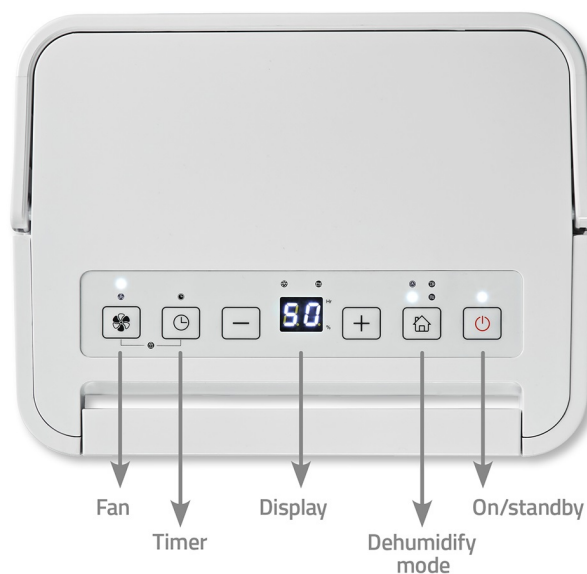

Nedis DEHU10WT

Odvlhčovač, který dokáže pojmout až **10 litrů vody** ze vzduchu za jeden den. Díky tomu je odvlhčovač vhodný způsob, jak zabránit vzniku plísní, vlhkosti a hniloby v domácnosti. **Nastavitelný hygromat** udržuje v místnosti nastavenou úroveň vlhkosti. Vybaven je také funkcí **ventilace**, při které odvlhčovač funguje jako ventilátor, vytváří příjemný vánek, aniž by odvlhčoval vzduch. Je vybaven **dvěma nastaveními rychlosti** pro vytvoření dokonalého proudění vzduchu pro každé nastavení. Když je nádržka na vodu plná, odvlhčovač vydá upozornění a pozastaví proces odvlhčování, dokud se nádržka na vodu nevyprázdní. Vodu z odvlhčovače lze také odvádět průběžně pomocí vypouštěcí hadice, která je součástí dodávky. Nechybí **vzduchový filtr** pro odsávání polévatého prachu ze vzduchu. Snadnou manipulaci zaručí rukojeť a kolečka.

Odvlhčovač disponuje čtyřmi různými režimy:

- **Odvlhčení** - nastavitelný hygromat udržuje vlhkost místnosti na přednastavené úrovni.
- **Automatický** - vlhkost je automaticky udržována na příjemných 55 %.
- **Sušení prádla** - průběžné odvlhčování na nejvyšší výkon urychluje schnutí mokrého prádla.
- **Režim ventilace** - odvlhčovač funguje jako ventilátor.

ZÁKLADNÍ SPECIFIKACE

Průtok vzduchu: 100 m³/h

Kapacita zásobníku: 2,1 l

Odvlhčovací výkon: 10 l/den

Velikost místnosti: až 38 m³

Hlučnost: 39 dB

Chladivo: R290 (35 g)

Spotřeba: max. 245 W

Napájení: AC 220-240 V

Rozměry: 425 × 270 × 205 mm

Hmotnost: 8,5 kg