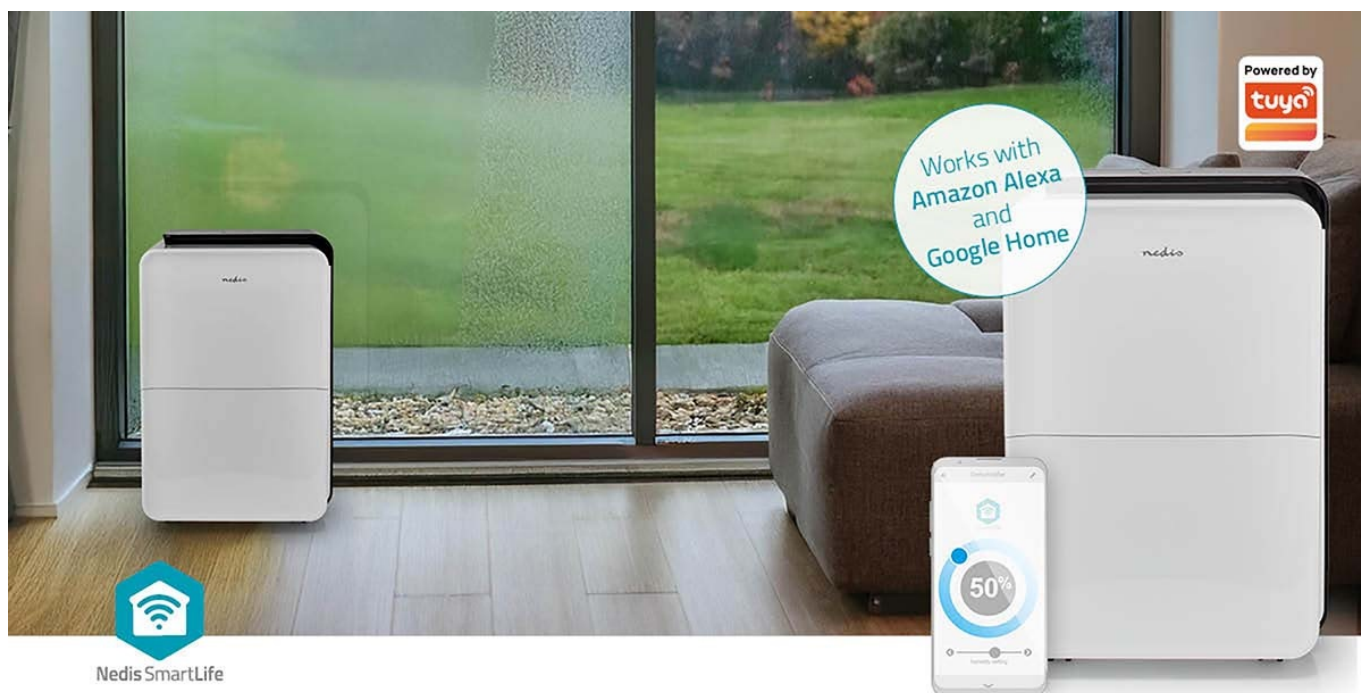

### Nedis DEHU30WTW - pomoc do vlhkého interiéru

**Odvlhčovač Nedis DEHU30WTW** pro zlepšení klimatu ve vašem interiéru. Dokáže snížit vlhkost v místnosti, a tak efektivně zabránit tvorbě plísní a množení mikrobů. Disponuje **5 provozními režimy**, které se přizpůsobí rozmanitým místnostem a potřebám - například při sušení prádla nebo třeba jen pobytu v pokoji. **Nepřetržitý režim** kontinuálně zajistí optimální vlhkost v interiéru při nízkých otáčkách.

Uplatní se také jako **ventilátor** a v režimu větrání vytváří příjemný vánek. Zařízení **Nedis DEHU30WTW** pojme až 30 litrů vody ze vzduchu za jeden den, přičemž po naplnění nádrže se proces odvlhčování pozastaví, dokud nebude prázdná. Odvlhčovač lze také vypustit trvale s pomocí vypouštění hadice. Mezi další přednosti patří podpora **bezdrátového připojení pomocí Wi-Fi** a možnost ovládání pomocí **mobilní aplikace Nedis SmartLife**.

Wi-Fi

App control

Voice control

Flow circulation

Nedis SmartLife