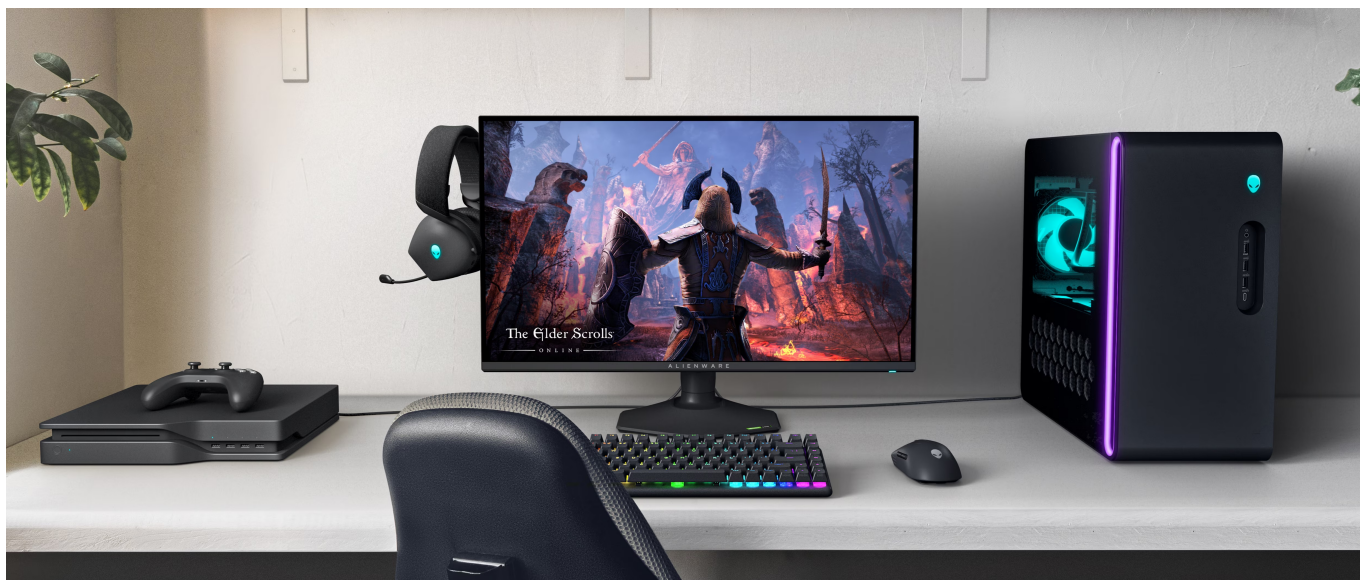

### Dell Alienware AW2725QF - dva režimy rozlišení a gaming utržený ze řetězu

Špičkový herní monitor Dell Alienware AW2725QF se dvěma režimy rozlišení pro bezkonkurenční **gaming na PC nebo herní konzoli**. Tento model představuje **unikátní kombinaci 2 režimů rozlišení a rychlosti**. Z každé hry vydolujete maximum výkonu, nebo vizuální kvality. Je jen na vás, zda dáte přednost **režimu 4K při 180 Hz** a vychutnáte si každý detail, nebo **Full HD při 360 Hz** a užijete si také zběsilé přestřelky, e-sportovní soutěžní klání, on-line turnaje a výzvy bez kompromisů a zpoždění. **Mezi oběma režimy můžete snadno přepínat** a jeden displej se tak přizpůsobí všem vašim požadavkům.

## Dopřejte si herní světy naplno a ve 4K

Fanoušci herní estetiky jistě ocení **95% pokrytí barevného prostoru DCI-P3**, díky čemuž displej reprodukuje živé a dynamické barvy. Ve spojení s režimem 4K je obraz vykreslen do nejmenších detailů. Ideální pro singleplayerové příběhové hry, prozkoumávání okolí, interaktivní hry, adventury apod. I v tomto režimu totiž displej dosahuje **vysoké obnovovací frekvence 180 Hz**.

## Myslí i na tvůrce obsahu

**Monitor Dell Alienware AW2725QF** není jen špičkový displej k herní mašině, ale uplatní se rovněž jako součást multimediálního nebo tvůrčího centra. Perfektně vykreslený vizuál a barvy jsou ideální pro editaci obsahu a vlastní tvorbu. Pro kreativní činnost je zde speciálně navržena **funkce Creator Mode**. Velký displej můžete díky **funkcím PiP** (Picture-in-Picture) a **PbP** (Picture-by-Picture) rozdělit na menší obrazovky a efektivně pracovat v režimu **multitaskingu**.

jakéhokoliv úhlu. K dispozici jsou **tři USB 3.0 porty** pro připojení periferií a jeden port **USB-C**, který kromě vysokorychlostního přenosu videa a dat umožňuje napájení připojených zařízení až do 15 W. Potěší také výškově nastavitelný stojan a funkce **Pivot**, která umožňuje otočení obrazovky o 90°.