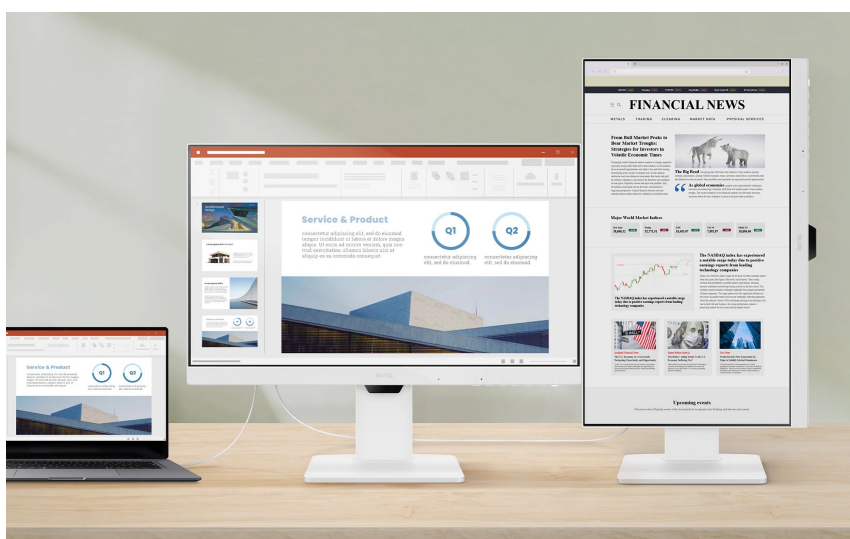

Pusťte se do práce s **monitorem BenQ GW2786TC**, který se přizpůsobí vašim požadavkům. Připojte periferní zařízení pomocí **portu USB-C**, nabíjejte jej během činnosti a dodejte svojí kancelář na flexibilitě. **Ergonomická konstrukce** umožní nastavit obrazovku do požadované výšky nebo úhlu. **Výškově nastavitelný stojan s funkcí Pivot** je navržen tak, abyste po celý den měli optimální pohodlí. **Displej s úhlopříčkou 27 palců** přináší dostatek prostoru pro sledování aplikací, dokumentů, webových stránek a dalších projektů ve Full HD rozlišení.

Díky **technologii Daisy Chain** pro sériové zapojení jednoduše vytvoříte sestavu s více monitory, rozšíříte pracovní prostor a získáte více místa na všechny své úkoly. Ve výbavě **monitoru BenQ GW2786TC** najdete zabudované **reproduktory** s celkovým výkonem 4 W. Jsou ideální pro efektivní komunikaci a ozvučení audio obsahu. Pro připojení ke zdroji obrazu slouží rozhraní **HDMI** a **DisplayPort**. Nechybí ani porty **USB 3.2 Gen1 (USB 3.0)** a již zmíněný **USB-C** pro nabíjení a přenos v režimu DP Alt mode.

BenQ GW2786TC

LED monitor s úhlopříčkou **27"** disponující Full HD rozlišením **1920 × 1080** obrazových bodů s poměrem stran **16 : 9**. Nabízí jas **250 cd/m²**, kontrastní poměr **1300 : 1**, dobu odezvy **5 ms** a pokrytí 99 % sRGB barevné palety. Pozorovací úhly **178° horizontálně i vertikálně** zaručí skvělou viditelnost z jakéhokoliv úhlu. K dispozici jsou také **dva porty USB 3.0** a port **USB-C**, který umožňuje kromě přenosu videa také napájení připojených zařízení pomocí technologie Power Delivery až do 65 W. Potěší také vestavěné **reproduktory** s celkovým výkonem 4 W, podpora technologie Daisy Chain (MST), výškově nastavitelný stojan a funkce **Pivot**, která umožňuje otočení obrazovky o 90°.