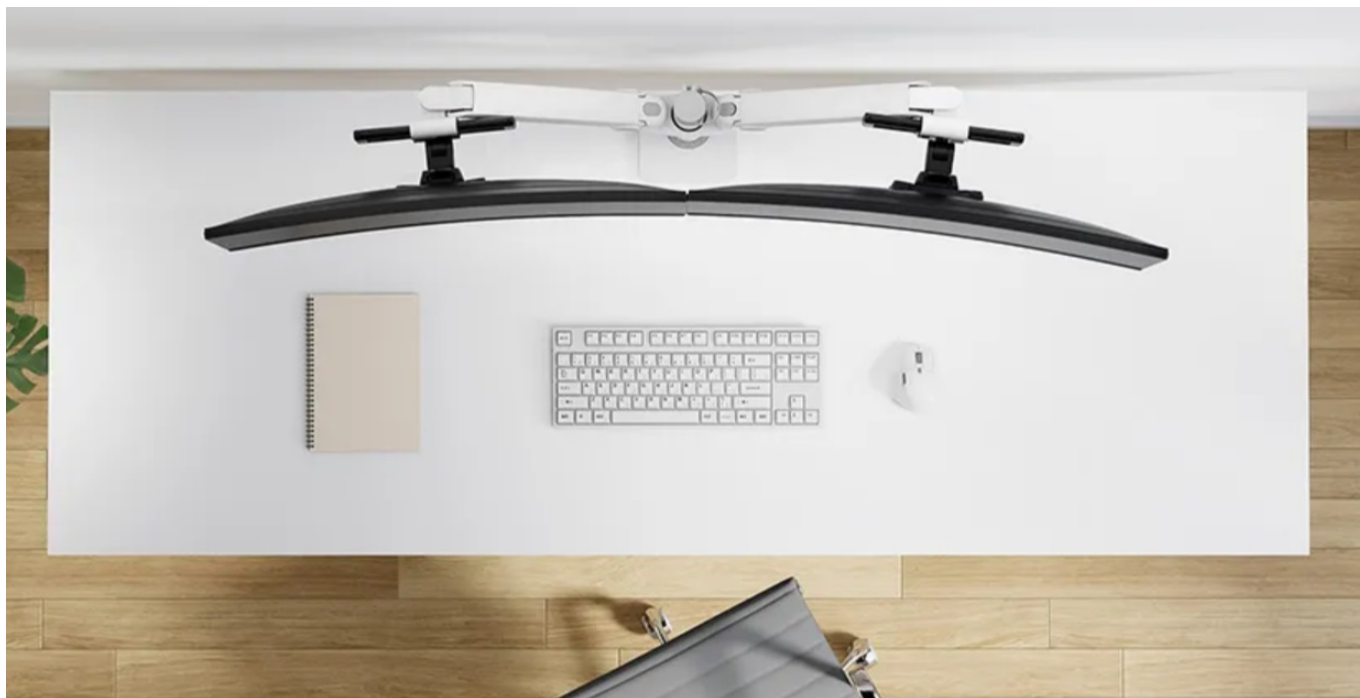

Stolní držák Neomounts DS65S-950WH2, se kterým si snadno přizpůsobíte svůj pracovní prostor s dvojicí monitorů. Držák je vhodný **pro uchycení plochých i prohnutých displejů s úhlopříčkou 24" až 34"** o hmotnosti až 22 kg (2x 11 kg). Konstrukce umožňuje **naklápění, otáčení i rotaci** obrazovky, díky čemuž výrazně podpoří pracovní **ergonomii** a každodenní pohodlí během sezení u počítače. Samozřejmostí je rovněž **nastavení výšky**. Komplexní nastavení pozice vám umožní sledování obrazu v optimálním úhlu a poloze.

S **držákem Neomounts DS65S-950WH2** tak předejdete zvýšené námaze citlivých částí těla, jako jsou záda nebo krk, jejich zatuhnutí a bolesti. Provedení z kvalitních materiálů zajišťuje robustnost a dlouhou životnost celého držáku. Potěší také **integrováný systém správy kabelů**, který slouží k lepší organizaci kabeláže. Součástí balení je svorka i průchodka pro snadnou instalaci.

Neomounts DS65S-950WH2

Plně pohyblivý stolní držák pro dva ploché nebo zakřivené monitory s úhlopříčkou **24" až 34"** a maximální hmotností **22 kg (2 × 11 kg)**. Všestranná technologie naklápění, otáčení a rotace umožňuje vytvořit optimální pozorovací úhel. Držák má nastavitelnou výšku **0-54,2 cm**, hloubku **12,1-45,5 cm** a je vhodný pro obrazovky, které odpovídají vzoru otvorů **VESA 75 x 75 až 100 x 100 mm**. Potěší také systém pro úhledné vedení kabelů. Balení obsahuje stolní svorku i průchodku.

ZÁKLADNÍ SPECIFIKACE

Velikost obrazovky: 24-34"

Nosnost:

celkem 22 kg (11 kg/displej) pro plochý monitor
celkem 18 kg (9 kg/displej) pro zakřivený monitor

Maximální poloměr zakřivení monitoru: 1500 R

Materiál: hliník