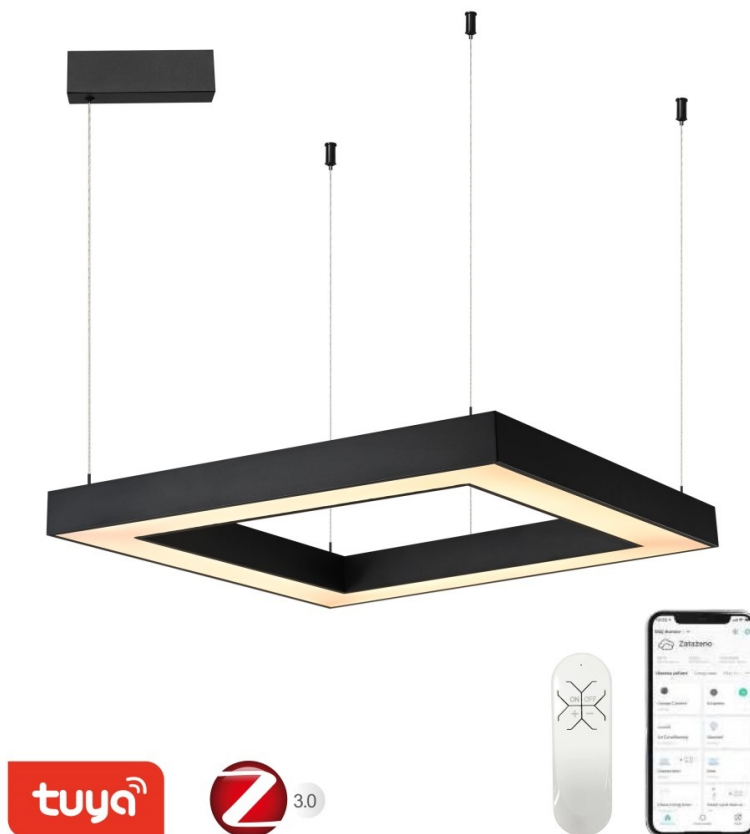

IMMAX NEO CANTO SLIM 60W ČERNÉ

Cena celkem: **7 318 Kč**

(bez DPH: 6 048 Kč)

Běžná cena: **8 050 Kč**

Ušetříte: **732 Kč**

Kód zboží: OSVIMM1389

Part No.: 07173L

Záruka: 36 měs.

Stav: Nové zboží

Popis

IMMAX NEO CANTO SLIM - moderní stropní svítidlo pro náročné

LED svítidlo IMMAX NEO CANTO SLIM potěší fanoušky technických tvarů a moderního designu. Disponuje **pevným závěsným systémem** a hodí se do každého interiéru. Podporuje **barevnou teplotu v rozsahu 3000-6000 K**, takže získáte osvětlení jak pro chvíle relaxace, tak plného pracovního nasazení. **Funkce stmívání** vytvoří optimální atmosféru pro každou příležitost.

Světlo svítidlo IMMAX NEO CANTO SLIM umožňuje **bezdrátovou komunikaci na protokolu ZigBee 3.0**, díky čemuž můžete tento model integrovat do chytrého systému celého domu a ovládat světelné zdroje pomocí **dálkového ovladače**, případně skrze **mobilní aplikaci Immax NEO PRO**.

IMMAX NEO CANTO SLIM 60 W černé

Závěsné stropní LED svítidlo pro chytrou domácnost osvětlí interiér a **možnost výběru odstínu bílé barvy** dokonale dokreslí atmosféru. Podporuje bezdrátový komunikační protokol **ZigBee 3.0**. Ten umožňuje ovládání celé sítě domácích světelných zdrojů skrze přiložený **dálkový ovladač** či aplikaci **Immax NEO PRO** v mobilním telefonu. Tato svítidla jsou vhodná do systému osvětlení **Immax NEO, Tuya či Philips HUE a dalších**. Samozřejmostí je kompatibilita s hlasovým ovládáním přes Amazon Alexa, Google Assistant nebo Apple Siri.