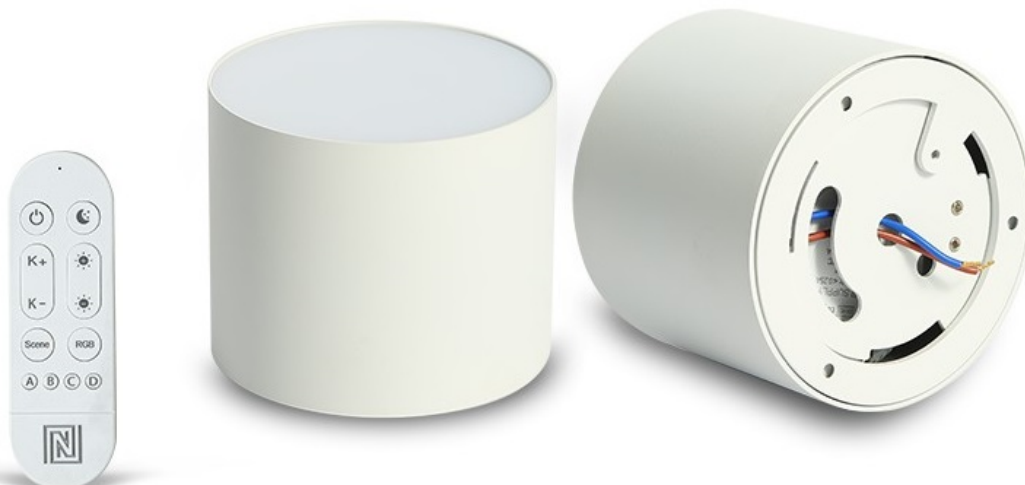

IMMAX NEO LITE RONDATES SMART 32W BÍLÉ

| | |
|--------------|---|
| Cena celkem: | 1 361 Kč (bez DPH: 1 124 Kč) |
| Běžná cena: | 1 497 Kč |
| Ušetříte: | 136 Kč |
| Kód zboží: | OSVIMM1395 |
| Part No.: | 07243L |
| Záruka: | 24 měs. |
| Stav: | Nové zboží |

Popis

IMMAX NEO LITE RONDATES SMART - světlo pro chytrý a moderní domov

Kompaktní stropní svítidlo IMMAX NEO LITE RONDATES SMART, které poskytne komfortní osvětlení v každém interiéru. Je vhodné pro nenáročné uživatele, kteří ocení možnost ovládání na dálku pomocí ovladače. Díky **podpoře bezdrátové Wi-Fi komunikace na protokolu Tuya** můžete osvětlení integrovat do **aplikace IMMAX NEO PRO** a ovládat veškerá kompatibilní světla skrze smartphone.

Jednoduše vytvoříte světelné aranžmá pro jakoukoli situaci - relax, romantiku i pracovní nasazení. Světlo IMMAX NEO LITE RONDATES SMART totiž produkuje **barevnou teplotu v rozmezí 2700-6500 K** a ve spojení s funkcí stmívání se přizpůsobí všem vašim požadavkům. Potěší také **podpora hlasových asistentů** Amazon Alexa, Google Assistant a Apple Siri.

IMMAX NEO LITE RONDATES SMART 32 W

LED stropní svítidlo pro chytrou domácnost. Díky svému **modernímu designu** dokonale splyne s každým interiérem. Vyspělá technologie bezdrátové komunikace pomocí Wi-Fi na protokolu **Tuya** umožní integraci svítidla do aplikace **IMMAX NEO PRO**. I na dálku tak můžete vytvořit ideální osvětlení, změnit barvu světla od teplé bílé po studenou bílou či nastavit intenzitu světla. Systém IMMAX NEO LITE je plně kompatibilní se Samsung SmartThings, Philips HUE, Lidl, Somfy Tahoma a **podporuje hlasové asistenty** Amazon Alexa, Google Assistant a Apple Siri. Svítidlo lze propojit s pohybovým a světelným senzorem, což umožňuje automatické rozsvícení světla po setmění při detekci pohybu a přispívá ke zvýšení bezpečnosti a pohodlí v domácnosti.