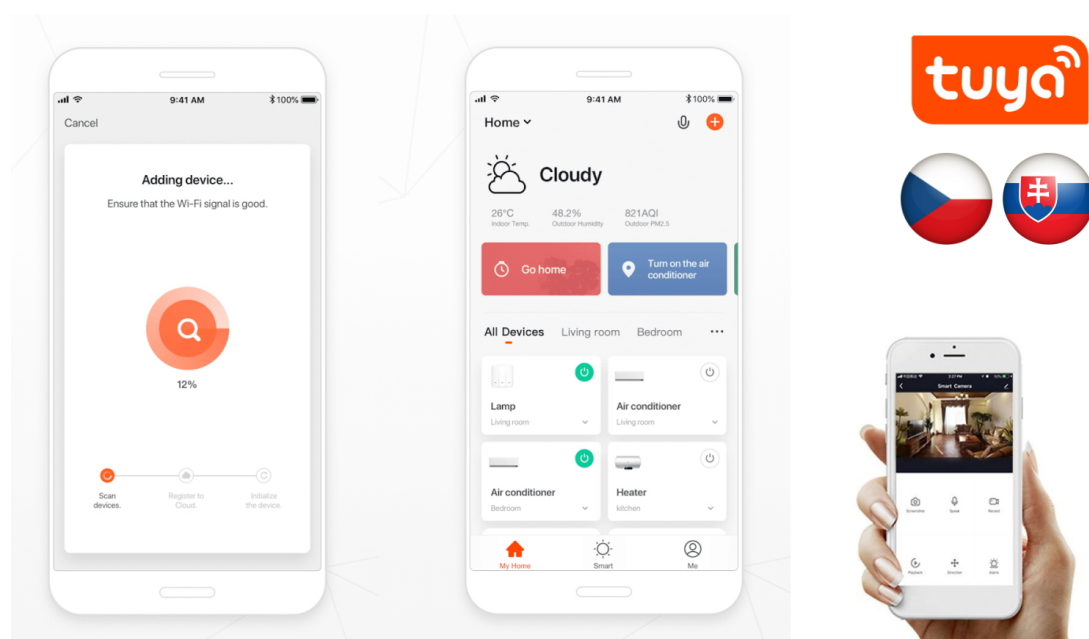

Systém podporuje technologii **BEACON**. Jedná se o bezdrátové ovládání pomocí **Bluetooth** protokolu. Pomocí dálkového