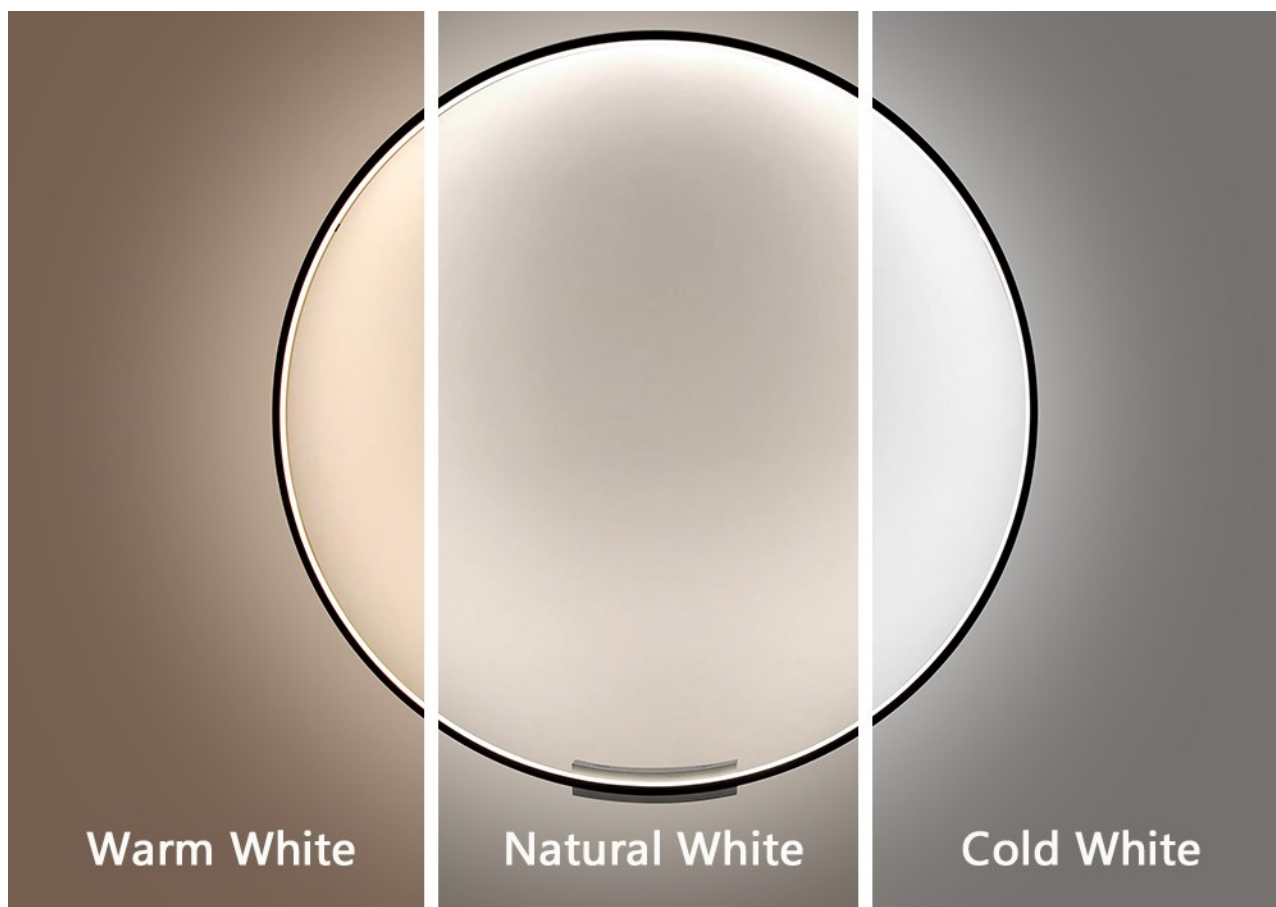

Stav: Nové zboží

Popis

Moderní domov s osvětlením IMMAX NEO FINO

Kruhové svítidlo IMMAX NEO FINO je nejenom praktickým, ale také stylovým doplňkem do vaší domácnosti. Kombinuje **elegantní kruhový design s flexibilní montáží** na stěnu nebo strop. Díky funkci **stmívání** a nastavení rozsahu **barevné teploty 2700-6500 K** vykouzlíte doma osvětlení pro jakoukoli příležitost - pro večerní odpočinek a relax i povzbuzující světlo pro podporu soustředění a práci.

Navíc díky kruhovému provedení **směřuje světlo dovnitř**, takže nedochází k oslnění jako u běžných zdrojů světla. Mezi další přednosti světla **IMMAX NEO FINO** patří možnost **propojení s chytrou bránou IMMAX NEO**, díky čemuž poté můžete světlo ovládat pomocí dálkového ovladače nebo **mobilní aplikace**.

IMMAX NEO FINO 80 cm 50 W

Stylové a štíhlé kruhové světlo v černé barvě, které poskytuje moderní a sofistikované osvětlení pro váš interiér. Světlo FINO je díky svému všestrannému designu vhodné pro montáž na **zed' i strop**, což vám poskytuje flexibilitu v jeho umístění. Navíc **svítí směrem dovnitř** a tedy neoslňuje. Umožňuje přizpůsobit jak intenzitu, tak i teplotu světla od teplé po studenou bílou. Svítidlo lze propojit s chytrou bránou **IMMAX NEO** a ovládat tak celou síť domácích světelných zdrojů skrze dálkový ovladač či aplikaci v mobilním telefonu. Dálkový ovladač **Zigbee 3.0** je součástí balení. Systém je **kompatibilní s iOS, Android, Amazon Alexa, Apple Siri, Google Assistant, Tuya, Philips HUE či Somfy**.