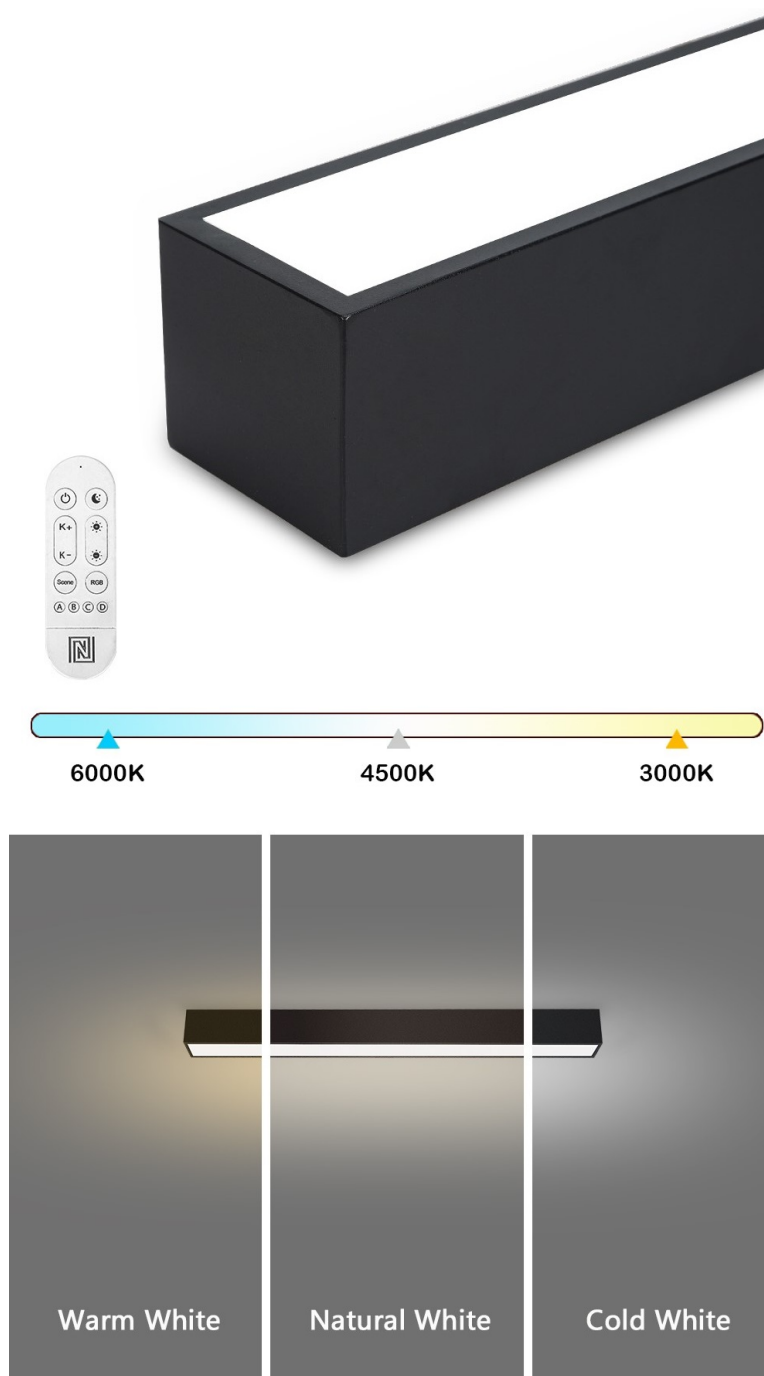

IMMAX NEO LITE LUNGO SMART 58CM ČERNÉ

Cena celkem:	1 882 Kč
	(bez DPH: 1 556 Kč)
Běžná cena:	2 071 Kč
Ušetříte:	188 Kč
Kód zboží:	OSVIMM1406
Part No.:	07254L
Záruka:	24 měs.
Stav:	Nové zboží

Popis

IMMAX NEO LITE LUNGO SMART - osvětlení pro každou chytrou domácnost

Chytré stropní svítidlo IMMAX NEO LITE LUNGO SMART pro osvětlení domácnosti. Svým **štíhlým a elegantním designem** je vhodné pro umístění do různých obytných místností, chodby, a dokonce i kanceláře. Disponuje funkcí **stmívání** a **nastavitelné barevné teploty v rozmezí 3000-6000 K**, díky čemuž produkuje teplé až studené bílé světlo. Vytvoří tak osvětlení jak pro večerní relax, tak pro pracovní nasazení a soustředěný výkon.

IMMAX NEO LITE LUNGO SMART 58 cm černé

Stropní svítidlo pro chytrou domácnost, které nabízí možnost **výběru odstínu bílé** barvy a dokonale osvětlí interiér. Svítidla LUNGO dodávají prostoru moderní a nadčasově laděný vzhled, který nikdy nezestárne. Tenké, podlouhlé světlo **o délce 58 cm** přináší styl a funkčnost i do úzkých prostorů a je tak vhodnou volbou pro chodby, koupelny nebo kanceláře. Vyspělá technologie ve svítidle, komunikující bezdrátově pomocí **Wi-Fi na protokolu Tuya**, umožní integraci svítidla do aplikace **IMMAX NEO PRO** v mobilním telefonu. Samozřejmostí je kompatibilita s hlasovými asistenty **Amazon Alexa, Google Assistant, Apple Siri**. Součástí balení je také dálkový ovladač.

ZÁKLADNÍ SPECIFIKACE

Příkon: 20 W

Světelný tok: 1520 lm

Barevná teplota: 3000–6000 K

Index podání barev: > 80

Stmívání: ano

Minimální životnost: 50 000 hodin

Materiál: kov + plast