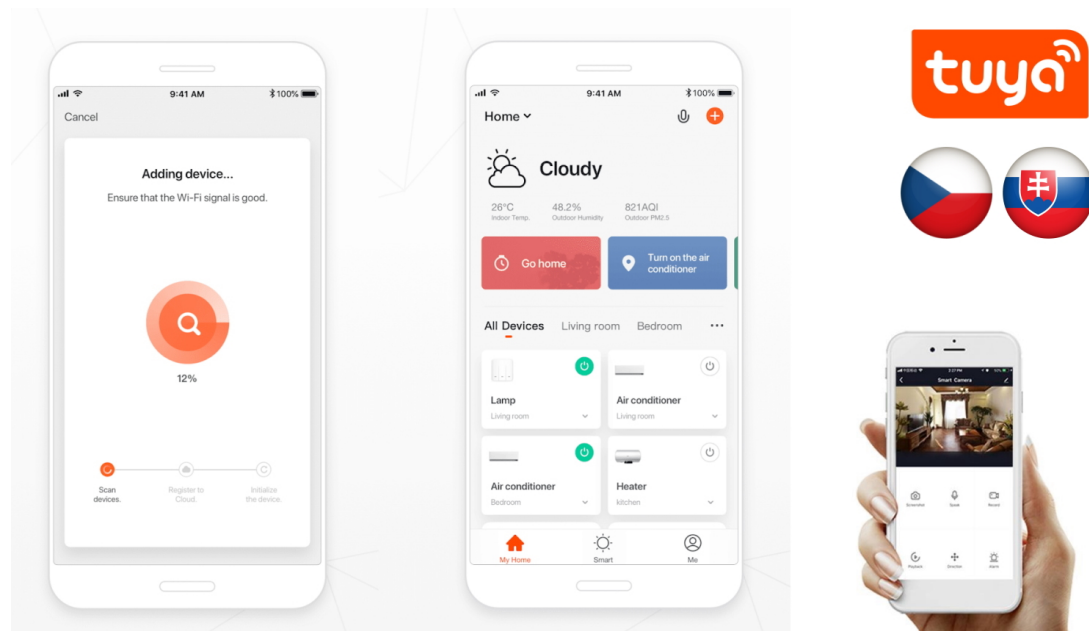

System podporuje technologii **BEACON**. Jedná se o bezdrátové ovládání pomocí **Bluetooth** protokolu. Pomocí dálkového ovladače můžete světlo či žárovku ovládat na dálku, aniž by bylo nutné DO namířit na výrobek (dosah cca 20 m). Jedním DO lze ovládat až 30 výrobků, a navíc **není potřeba vlastnit bránu (Bridge)**.

ZÁKLADNÍ SPECIFIKACE

Příkon: 38 W

Světelný tok: 2882 lm

Barevná teplota: 3000-6000 K

Index podání barev: > 80