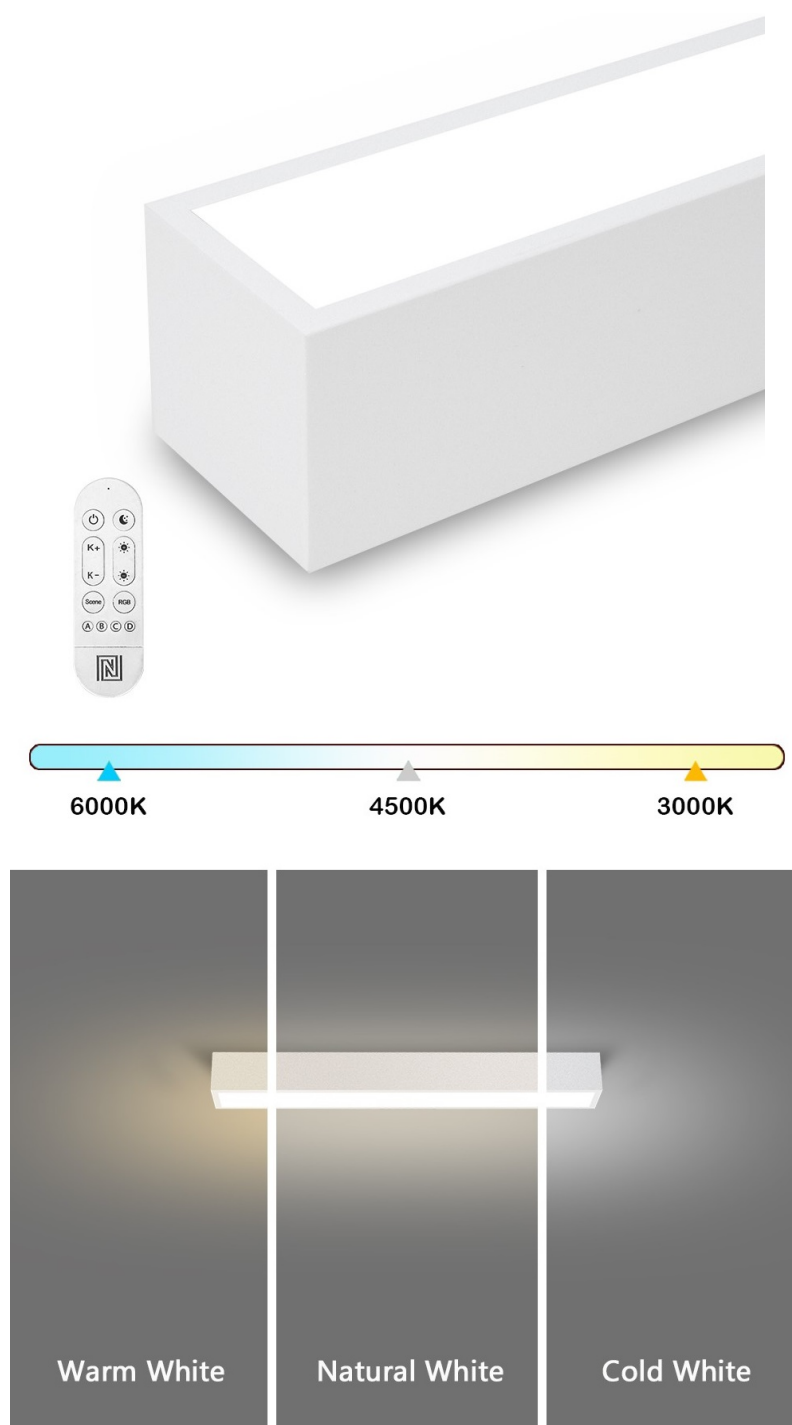

## IMMAX NEO LITE LUNGO SMART 58CM BÍLÉ

Cena celkem:	<b>1 882 Kč</b>
	<b>(bez DPH: 1 556 Kč)</b>
Běžná cena:	<b>2 071 Kč</b>
Ušetříte:	<b>188 Kč</b>
Kód zboží:	OSVIMM1409
Part No.:	07257L
Záruka:	24 měs.
Stav:	Nové zboží

## IMMAX NEO LITE LUNGO SMART - osvětlení pro každou chytrou domácnost

**Chytré stropní svítidlo IMMAX NEO LITE LUNGO SMART** pro osvětlení domácnosti. Svým **štíhlým a elegantním designem** je vhodné pro umístění do různých obytných místností, chodby, a dokonce i kanceláře. Disponuje funkcí **stmívání** a **nastavitelné barevné teploty v rozmezí 3000-6000 K**, díky čemuž produkuje teplé až studené bílé světlo. Vytvoří tak osvětlení jak pro večerní relax, tak pro pracovní nasazení a soustředěný výkon.

### **IMMAX NEO LITE LUNGO SMART 58 cm bílé**

Stropní svítidlo pro chytrou domácnost, které nabízí možnost **výběru odstínu bílé** barvy a dokonale osvětlí interiér. Svítidla LUNGO dodávají prostoru moderní a nadčasově laděný vzhled, který nikdy nezestárne. Tenké, podlouhlé světlo **o délce 58 cm** přináší styl a funkčnost i do úzkých prostorů a je tak vhodnou volbou pro chodby, koupelny nebo kanceláře. Vyspělá technologie ve svítidle, komunikující bezdrátově pomocí **Wi-Fi na protokolu Tuya**, umožní integraci svítidla do aplikace **IMMAX NEO PRO** v mobilním telefonu. Samozřejmostí je kompatibilita s hlasovými asistenty **Amazon Alexa, Google Assistant, Apple Siri**. Součástí balení je také dálkový ovladač.

## ZÁKLADNÍ SPECIFIKACE

**Příkon:** 20 W

**Světelný tok:** 1520 lm

**Barevná teplota:** 3000–6000 K

**Index podání barev:** > 80

**Stmívání:** ano

**Minimální životnost:** 50 000 hodin

**Materiál:** kov + plast