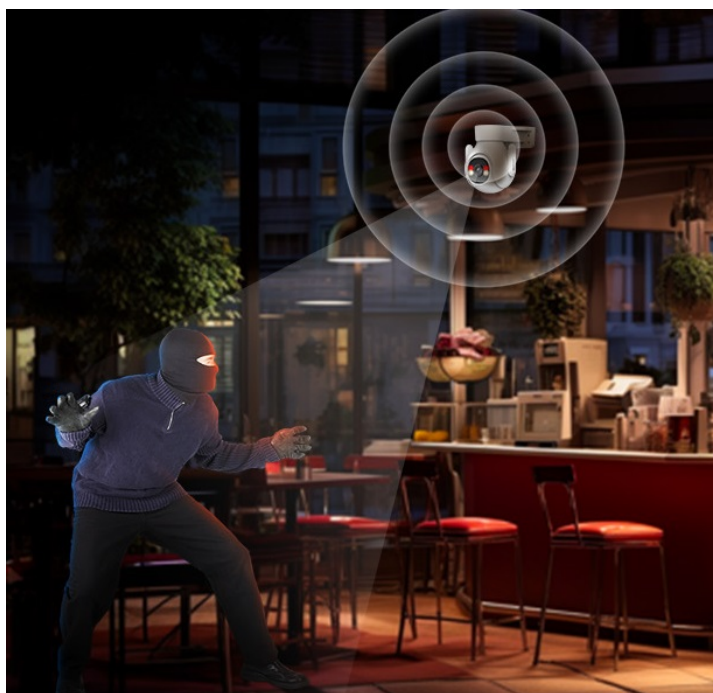

### Chraňte venkovní prostor s IP kamerou Dahua IPC-P3BP-PV-0360B

**IP kamera Dahua IPC-P3BP-PV-0360B s Wi-Fi připojením**, která je určena pro instalaci ve venkovním prostoru. Díky **otočné konstrukci** zachytí široký prostor a neexistuje žádné místo, které by kamera zůstalo skryto. Díky tomu představuje ideální volbu pro každodenní monitoring. **Snímač CMOS** podporuje nahrávání ve vysokém **rozlišení 3MP HD** a díky pokročilému režimu nočního vidění vám zprostředkuje jasný a detailní obraz v každou denní či noční hodinu.

**Pokročilý systém AI** dokáže rozeznat osoby i vozidla a efektivně odfiltrovat irelevantní objekty. Díky tomu předchází falešným poplachům a na váš smartphone skrze **DMSS aplikaci** tak přichází výhradně jen opodstatněné notifikace. **IP kamera Dahua IPC-P3BP-PV-0360B** disponuje **dvojitým systémem odstrašení** v podobě světelného i zvukového alarmu. Nezvaný návštěvník tak velmi dobře ví, že tady šlápnul vedle.

Pro snadnou komunikaci kdykoli a kdekoli je tento model vybaven **zabudovaným mikrofonom a reproduktorem**. Ve spojení s DMSS aplikací můžete komunikovat a sledovat dění v reálném čase. IP kamera **Dahua IPC-P3BP-PV-0360B** pro potřeby venkovní instalace splňuje **stupeň krytí IP66**, díky čemuž je optimálně chráněna před vnějšími vlivy počasí, jako je déšť, mlha, nebo prach.