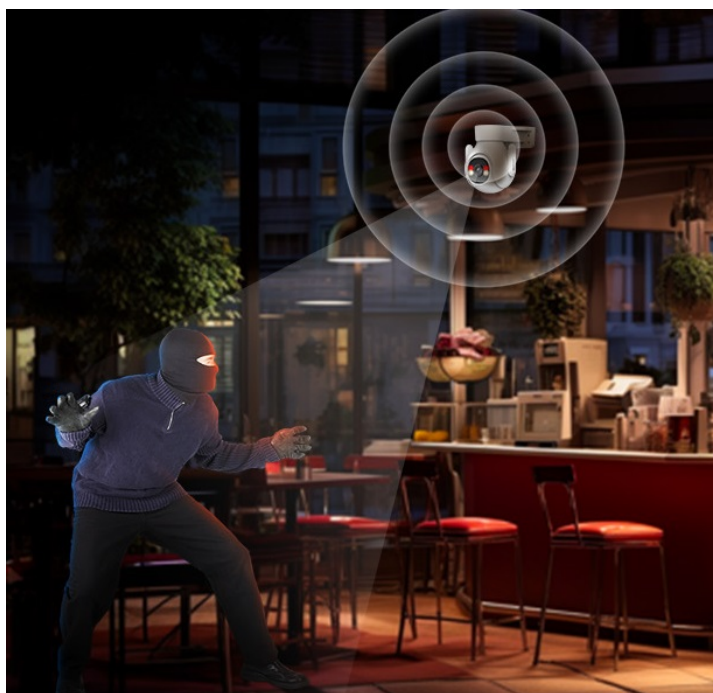

### Chraňte venkovní prostor s IP kamerou Dahua IPC-P5BP-PV-0360B

**IP kamera Dahua IPC-P5BP-PV-0360B s Wi-Fi připojením**, která je určena pro instalaci ve venkovním prostoru. Díky **otočné konstrukci** zachytí široký prostor a neexistuje žádné místo, které by kamera zůstalo skryto. Díky tomu představuje ideální volbu pro každodenní monitoring. **Snímač CMOS** podporuje nahrávání ve vysokém **rozlišení 5MP HD** a díky pokročilému režimu nočního vidění vám zprostředkuje jasný a detailní obraz v každou denní či noční hodinu.

**Pokročilý systém AI** dokáže rozeznat osoby i vozidla a efektivně odfiltrovat irelevantní objekty. Díky tomu předchází falešným poplachům a na váš smartphone skrze **DMSS aplikaci** tak přichází výhradně jen opodstatněné notifikace. **IP kamera Dahua IPC-P5BP-PV-0360B** disponuje **dvojitým systémem odstrašení** v podobě světelného i zvukového alarmu. Nezvaný návštěvník tak velmi dobře ví, že tady šlápnul vedle.