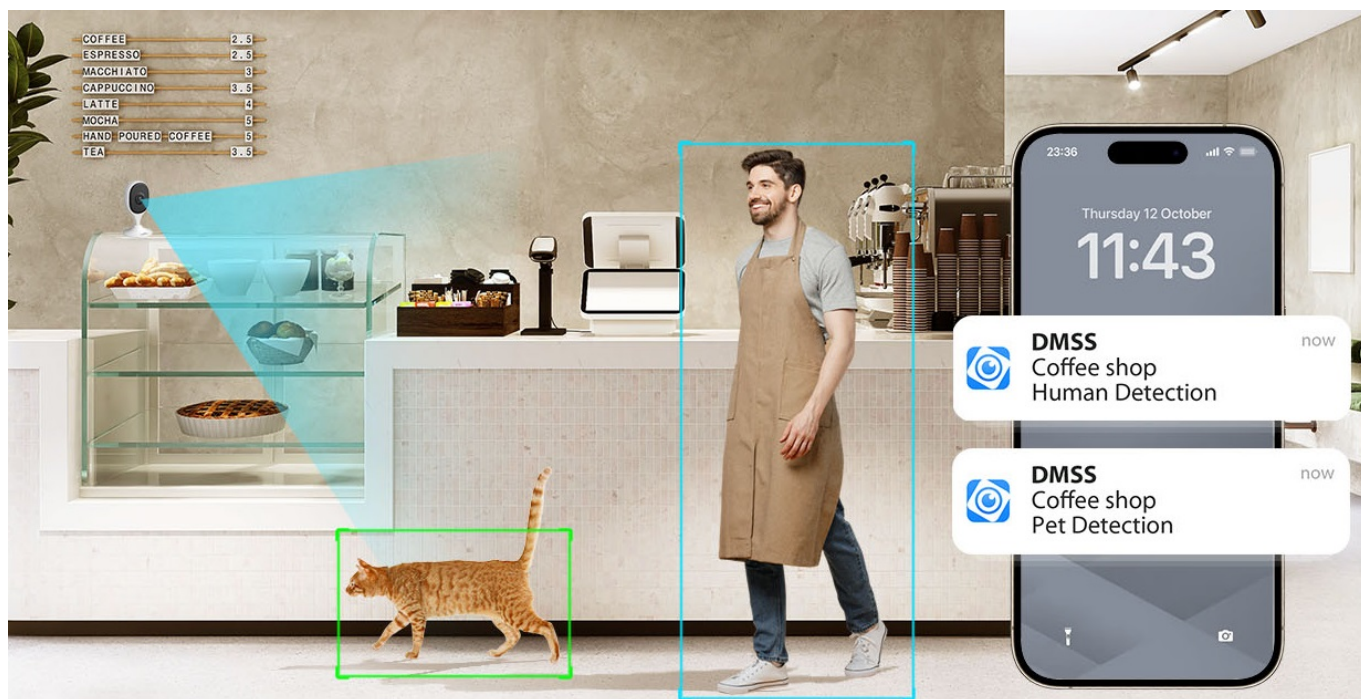

IP kamera Dahua IPC-C3AP-0280B v kompaktním provedení, která je určena do vnitřních prostor – kanceláře nebo domácnosti. **Snímač CMOS** podporuje čistý obraz a ve spojení s pokročilou **funkcí nočního vidění** produkuje jasné zobrazení bez ohledu na denní či noční dobu. Představuje tak ideálního parťáka pro celodenní monitoring vnitřního prostoru.

Pokročilý systém AI dokáže rozeznat postavy osob i domácí mazlíčky a efektivně odfiltrovat irelevantní objekty. Díky tomu předchází falešným poplachům a na váš smartphone skrze **DMSS aplikaci** tak přichází výhradně jen opodstatněné notifikace.

Mobilní aplikace obsahuje i další funkce pro praktické ovládání kamery, jako je například režim soukromí, upozornění na nestandardní zvuky nebo **obousměrná komunikace** v reálném čase.

Dahua IPC-C3AP-0280B

Vnitřní **3megapixelová** IP síťová kamera typu **Cube** s **Wi-Fi**, rozlišením **2304 × 1296 px**, snímačem **CMOS 1/3,2"**, kompresí videa **H.265**, mikrofonom a reproduktorem.

IR přísvit do 10 m, objektiv **pevný, úhel záběru 99° horizontálně**, ICR, **DWDR**, Bluetooth párování, slot pro **microSD** kartu (max 256 GB), napájení **DC 5 V**.