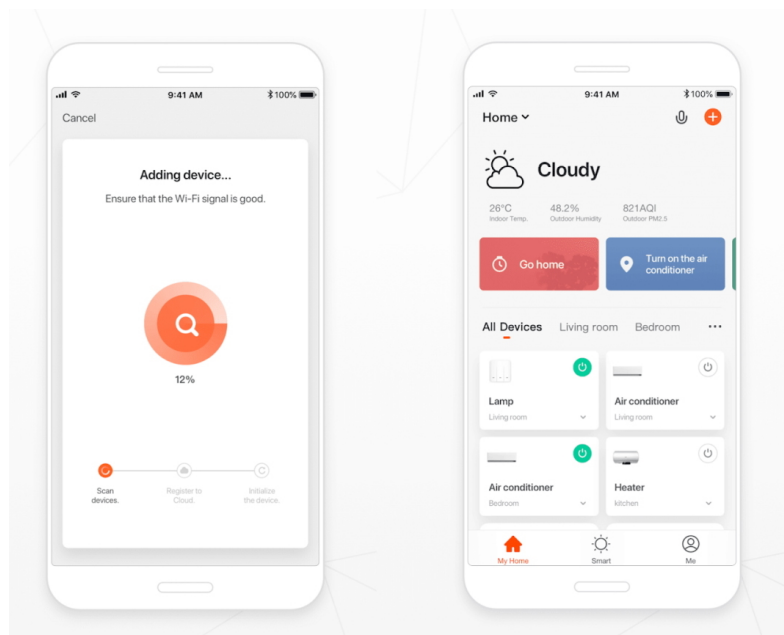

Kód zboží: OSVIMM1417

Part No.: 07794L

Záruka: 24 měs.

Stav: Nové zboží

Popis

IMMAX NEO E27 - barevná stmívatelná LED žárovka do chytré domácnosti

LED žárovka **IMMAX NEO E27** s praktickými funkcemi pro osvětlení interiéru, která umožňuje nastavení barvy i jasu. Díky **funkci stmívání** tak vytvoříte atmosféru přesně podle vlastních představ. Kromě **barevného RGB osvětlení** nechybí ani **nastavitelná teplota světla**.

Rozsah barevné teploty 2700–6500 K vytvoří teplé u studené bílé světlo pro relax i naopak udržení koncentrace. Vlastní **žárovka IMMAX NEO E27** využívá pro komunikaci rozhraní **Wi-Fi** a je kompatibilní se systémem **Android** a **iOS**. Pro snadnou kontrolu je součástí balení také **dálkový ovladač**.

IMMAX NEO E27 14 W RGB+CCT

Chytrá, **stmívatelná**, barevná LED žárovka umožňuje **nastavení barvy a jasu** světla dle aktuální potřeby. Kromě **RGB** barevné škály je možné měnit také teplotu světla od teplé až po studenou bílou. Žárovka je založena na bezpečné a spolehlivé bezdrátové komunikaci **Wi-Fi**. Samozřejmostí je kompatibilita se systémy iOS či Android a hlasovým ovládním přes Amazon Alexu, Google Assistant nebo Apple Siri.