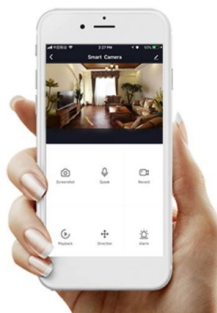

Kód zboží: OSVIMM1417

Part No.: 07794L

Záruka: 24 měs.

Stav: Nové zboží

Popis

IMMAX NEO E27 - barevná stmívatelná LED žárovka do chytré domácnosti

LED žárovka **IMMAX NEO E27** s praktickými funkcemi pro osvětlení interiéru, která umožňuje nastavení barvy i jasu. Díky **funkci stmívání** tak vytvoříte atmosféru přesně podle vlastních představ. Kromě **barevného RGB osvětlení** nechybí ani **nastavitelná teplota světla**.

Rozsah barevné teploty 2700–6500 K vytvoří teplé u studené bílé světlo pro relax i naopak udržení koncentrace. Vlastní **žárovka IMMAX NEO E27** využívá pro komunikaci rozhraní **Wi-Fi** a je kompatibilní se systémem **Android** a **iOS**. Pro snadnou kontrolu je součástí balení také **dálkový ovladač**.

IMMAX NEO E27 14 W RGB+CCT

Chytrá, **stmívatelná**, barevná LED žárovka umožňuje **nastavení barvy a jasu** světla dle aktuální potřeby. Kromě **RGB** barevné škály je možné měnit také teplotu světla od teplé až po studenou bílou. Žárovka je založena na bezpečné a spolehlivé bezdrátové komunikaci **Wi-Fi**. Samozřejmostí je kompatibilita se systémy iOS či Android a hlasovým ovládním přes Amazon Alexu, Google Assistant nebo Apple Siri.