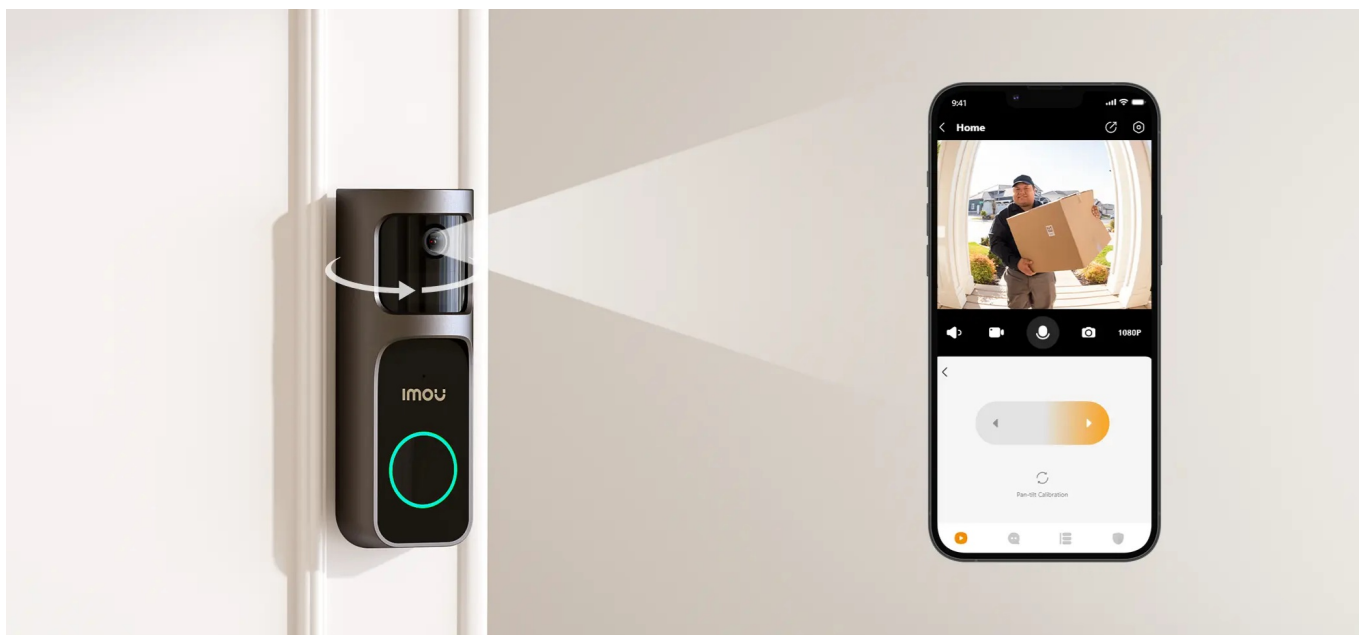

Imou Doorbell 2S Kit - váš chytrý strážce u vchodu domů

Imou Doorbell 2S Kit představuje moderní **domovní zvonek s integrovanou kamerou**, který je ideálním řešením pro zabezpečení vašeho domova. **Bezdrátové připojení** podporuje snadnou instalaci a okolní svět poté snímá ve **vysokém rozlišení 2K**. Kamera nabízí široké úhly záběru, takže jí nic podstatného neunikne a zachytí podstatnou plochu okolí. Mezi další přednosti patří podpora nočního vidění.

Chytrý zvonek s kamerou Imou Doorbell 2S Kit disponuje **IR přísvitem s dosahem až 5 metrů**, díky čemuž zajistí bezpečné snímání ve večerních hodinách i v naprosté tmě. O provoz se stará baterie se stará **dobíjecí baterie s portem USB-C** a kapacitou 5000 mAh, která zvládne **až 120 dní provozu**.

postavy dokáže detekovat pohyb přede dveřmi a upozornit na něj notifikací v chytrém telefonu. Kamera disponuje rozlišením **2048 × 1536** obrazových bodů, úhlem záběru 125° (horizontálně) a **IR přísvitem** s dosahem až 5 metrů pro kvalitní záběry i ve tmě. Pro ještě větší pokrytí a eliminaci slepých úhlů **lze objektivem otáčet do stran v rozmezí 30°**. Potěší také podpora **microSD** karet do velikosti až 512 GB, na kterou lze ukládat záznamy z kamery. Zvonek je odolný proti pronikání prachu a vody, snadno tak zvládne déšť i vítr při venkovní instalaci. O napájení se stará dobíjecí baterie s kapacitou **5000 mAh** a vydrží až 120 dní. Případně lze využít také kabely ze stávajícího dveřního zvonku s pevným zapojením. Nabíjení je pak realizováno skrze **USB-C** konektor. Součástí balení je **vyzváněcí modul** do elektrické zásuvky, ten umožňuje výběr z mnoha vyzváněcích melodií a slouží současně jako **Wi-Fi extender**.

Součástí balení je držák na stěnu, nabíjecí USB kabel a materiál potřebný k instalaci.

ZÁKLADNÍ SPECIFIKACE

Zvonek

Typ zvonku: bezdrátový

Rozlišení záznamu: 2048 × 1536 při 15 fps

Objektiv: 1/2,8" CMOS, f = 2,3 mm, úhel záběru 166° diagonálně, 125° horizontálně, 98° vertikálně