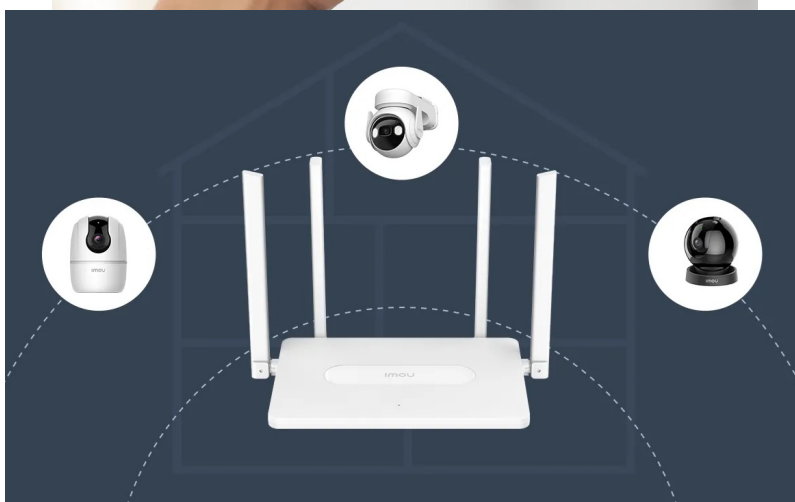

Bavte se s internetem naplno a bez sekání - Wi-Fi router Imou HR12F-A

Dvoupásmový Wi-Fi router Imou HR12F-A, se kterým si dopřejete vysokorychlostní Wi-Fi síť, plynulé a spolehlivé připojení v pohodlí domova. Tento model pracuje na frekvencích **2,4 GHz a 5 GHz**. V pásmu 2,4 GHz dosahuje přenosových rychlostí až 300 Mbps a v pásmu 5 GHz až 867 Mbps. Díky tomu je ideální **pro všestranné on-line aktivity**, ať už pracujete na PC, hrajete on-line hry, sledujete filmy, videa ve vysokém rozlišení, nebo holdujete streamování digitálního obsahu.

Wi-Fi router Imou HR12F-A disponuje **4 externími anténami**, které dosahují vysokého výkonu a **Wi-Fi signálem pokryjí celou vaši domácnost**. I v tom nejbližším koutu místnosti se můžete těšit s připojením. S **aplikací Imou Life** máte správu routeru a svou domácí Wi-Fi síť pod dokonalou kontrolou. Umožní vám snadné ovládání odkudkoli, zapnutí a konektivitu.