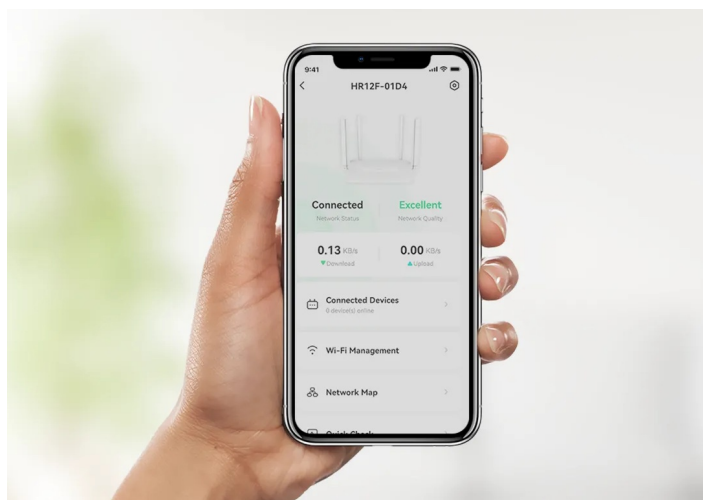

Bavte se s internetem naplno a bez sekání - Wi-Fi router Imou HR12F-A

Dvoupásmový Wi-Fi router Imou HR12F-A, se kterým si dopřejete vysokorychlostní Wi-Fi síť, plynulé a spolehlivé připojení v pohodlí domova. Tento model pracuje na frekvencích **2,4 GHz a 5 GHz**. V pásmu 2,4 GHz dosahuje přenosových rychlostí až 300 Mbps a v pásmu 5 GHz až 867 Mbps. Díky tomu je ideální **pro všestranné on-line aktivity**, ať už pracujete na PC, hrajete on-line hry, sledujete filmy, videa ve vysokém rozlišení, nebo holdujete streamování digitálního obsahu.

Wi-Fi router Imou HR12F-A disponuje **4 externími anténami**, které dosahují vysokého výkonu a **Wi-Fi signálem pokryjí celou vaši domácnost**. I v tom nejbližším koutu místnosti se můžete těšit s připojením. S **aplikací Imou Life** máte správu routeru a svou domácí Wi-Fi síť pod dokonalou kontrolou. Umožní vám snadné ovládání odkudkoli, zapnutí a konektivitu.