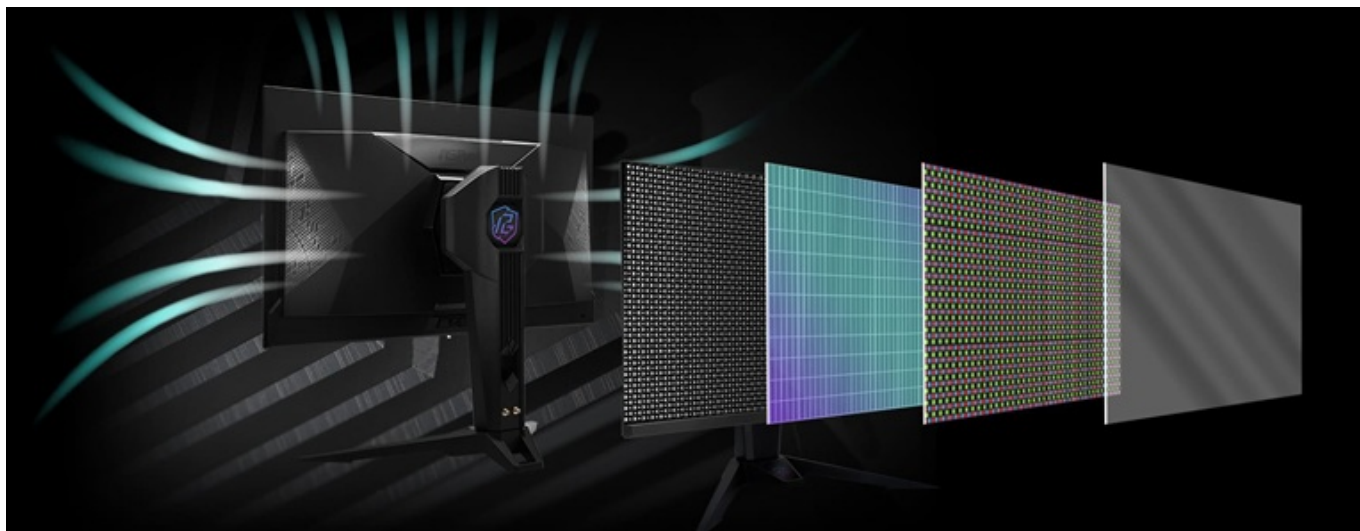

## ASRock Phantom Gaming PGO27QFV - vstupte do hry s OLED displejem

**Herní monitor ASRock Phantom Gaming PGO27QFV** vám zprostředkuje precizní obraz v zářivých barvách a vysokých detailech. Je ideální nejenom na multimediální zábavu, ale také profesionální pracovní činnost. **Displej s úhlopříčkou 27 palců** obsahuje pokročilou **OLED technologii**, díky které produkuje věrné barvy, hlubokou černou a vynikající kontrast. Tyto atributy jsou ideální **pro náročný gaming, tvorbu a editaci obsahu** a další zábavu v podobě sledování filmů nebo videí.

frekvenci 360 Hz a bleskovou dobu 0,03 ms, díky čemuž je vykreslování obrazu naprosto plynulé a přesné.

Ve spojení s **QHD rozlišením** je vizuál ostrý a neunikne vám žádný detail. Konstrukce **monitoru ASRock Phantom Gaming PGO27QFV** podporuje efektivní chlazení a dlouhodobý provoz. Monitor pro chlazení využívá **grafenovou folii s unikátním chladičem a ventilací** na zadní straně. Díky tomu dochází k efektivnímu snižování teploty obrazovky a riziku vypálení.

### ASRock Phantom Gaming PGO27QFV

Herní OLED monitor s úhlopříčkou 27" a QHD rozlišením 2560 × 1440 obrazových bodů nabízí kontrastní poměr 1 500 000 : 1, jas 250 cd/m<sup>2</sup>, dobu odezvy 0,03 ms a pokrytí 99% DCI-P3. Obnovovací frekvence 360 Hz spolu s podporou technologií **AMD FreeSync Premium Pro** a **VESA DisplayHDR True Black 400** nabízí intenzivní akci bez trhání, zadržávání nebo rozmazávání obrazu při pohybu. Monitor je vybaven i **vestavěnou Wi-Fi anténou**, kterou pouze připojíte k počítači dodanými kabely a můžete si užívat hraní bez latence. Potěší také pozorovací úhly **178° horizontálně i vertikálně**. V neposlední řadě jistě potěší **výškově nastavitelný podstavec**.

### ZÁKLADNÍ SPECIFIKACE

**Typ panelu:** QD-OLED

**Úhlopříčka:** 27"

**Poměr stran:** 16 : 9

**Rozlišení:** 2560 × 1440

**Kontrastní poměr:** 1 500 000 : 1

**Doba odezvy:** 0,03 ms

**Rozhraní:** Wi-Fi, 2x HDMI, 1x DisplayPort, 1x USB-C, 1x sluchátkový výstup