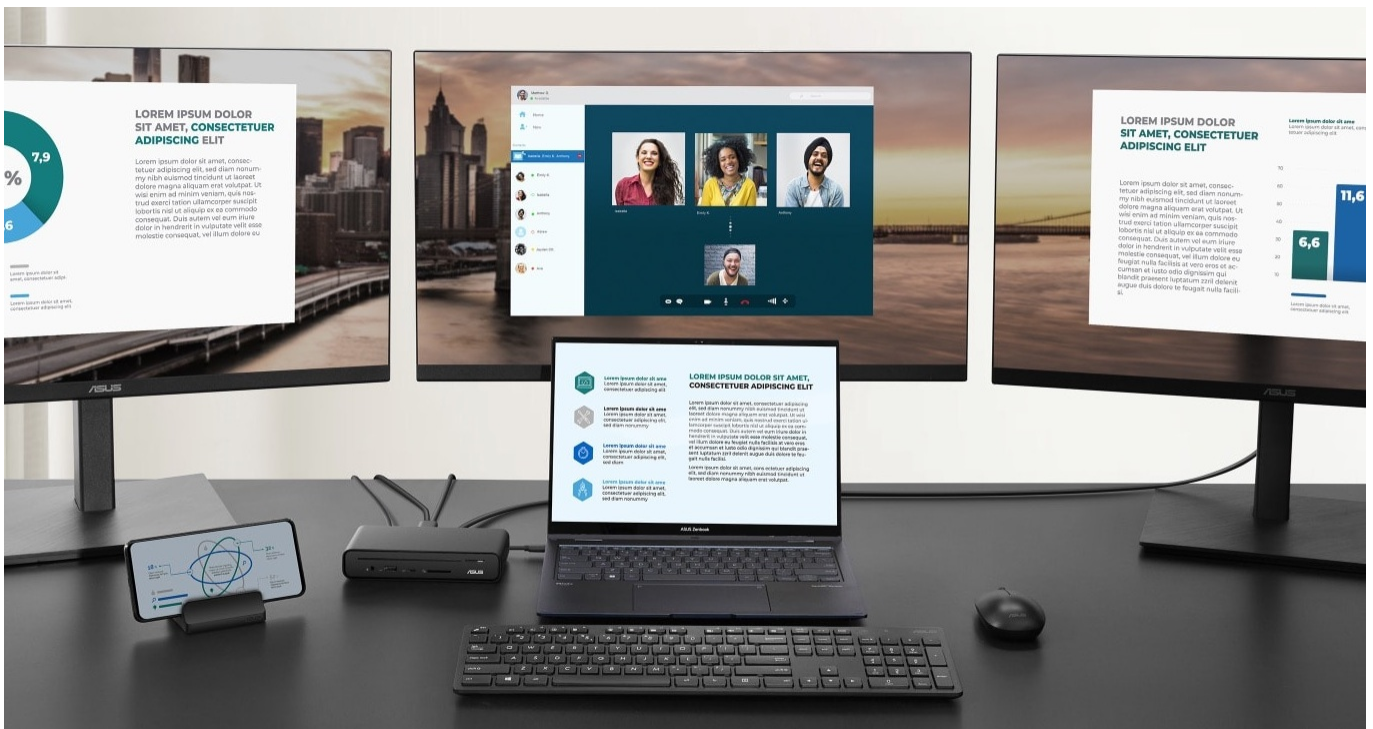

### Rozšiřte možnosti práce s dokovací stanicí ASUS DC300 Triple Display USB-C

**Kompaktní dokovací stanice ASUS DC300 Triple Display USB-C**, která výrazně rozšiřuje možnosti připojení notebooku a nezabere příliš mnoho místa na vašem stole. Umožní vám připojení k síti, periferním zařízením a efektivní činnost v rámci **multitaskingu na více monitorech**. Kromě toho disponuje také integrovanou čtečkou SD karet. **Dokovací stanice ASUS DC300 Triple Display USB-C** podporuje **až tři 4K monitory**, takže výrazně rozšíříte pracovní plochu.

Tu využijete pro přehledné zobrazení úkolů, efektivní činnost s aplikacemi a náročný multitasking. Kromě připojení externích obrazovek nabízí také další **porty pro připojení klávesnice, myši, síťový port RJ45, konektor pro sluchátka nebo čtečku SD karet**. Dostupné **porty USB-C a USB-A (USB 3.2 Gen 1 a USB 3.2 Gen 2)** podporuje vysokou rychlost přenosu dat.

Kopírování a přesouvání velkých souborů nebo složek je tak otázkou okamžiku. **ASUS DC300 Triple Display USB-C Dock** dále potěší podporou technologie **USB Power Delivery** pro rychlé nabíjení kompatibilních zařízení **výkonem až 90 W**. Je tak ideální pro napájení smartphonů, tabletů s USB-C, ale také třeba přenosných notebooků.

## ASUS DC300

Dokovací stanice umožňuje připojit notebook k dalším monitorům a hardwaru. K počítači či notebooku se připojuje pomocí **USB-C portu**. Na podporovaných zařízeních je tak schopna přenášet i napájení **až 90 W**. K dokovací stanici je možné připojit současně **tři 4K monitory při 30 Hz**. Vysokorychlostní přístup k internetu lze realizovat skrze přítomný **RJ-45 port**. Pro připojení periférií jsou přítomny **dva USB-C, dva USB 3.0** porty a jeden **USB 3.1 port**. Mimo to je k dispozici i **čtečka SD karet**. Pro připojení sluchátek či mikrofону pak slouží **kombinovaný 3,5 mm konektor**. Nechybí **slot pro bezpečnostní zámek** a vypínač dokovací stanice pro maximální úsporu elektrické energie.