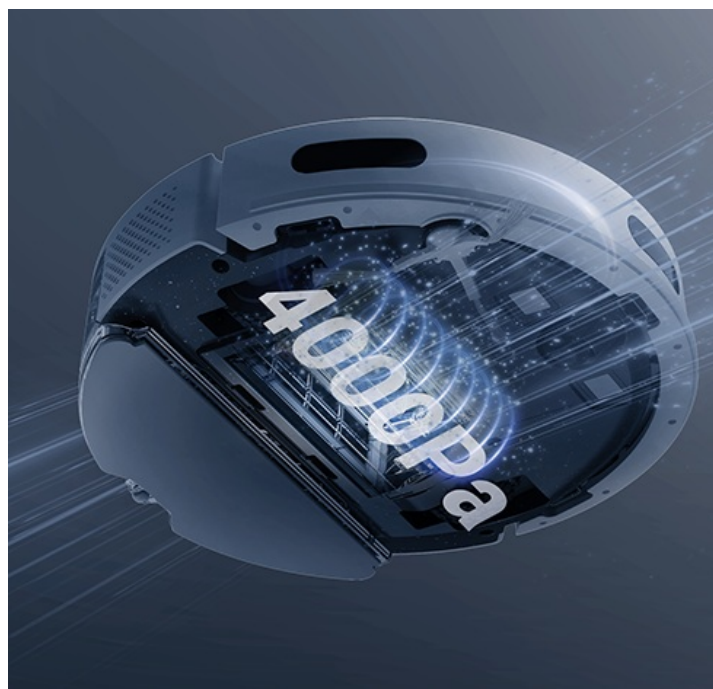

### Robotický vysavač EZVIZ RE4 Plus - pro váš úklid i klid

**Výkonný robotický vysavač EZVIZ RE4 Plus** s mopem, který usnadní úklid domácnosti a vám život. Je ideální volbou jak pro vysávání, tak vytírání. **Integrovaný navigační systém s LDS LiDAR** zajišťuje přesné naplánování trasy a vyčištění každého koutu v místnosti. Ve spojení s **mobilní aplikací EZVIZ** můžete nastavit funkce a plán úklidu jednoduše pomocí pár klepnutí.

## Čistý byt bez námahy

**Robotický vysavač EZVIZ RE4 Plus** disponuje **prachovým sáčkem o objemu 4 l**. Pojme tak velké množství prachu a je ideální pro častý a poctivý úklid. Díky **funkci automatického vyprazdňování** se nemusíte o nic starat. Tento extra velký sáček stačí vyměnit až za 90 dní. Mezi další přednosti patří **vysoký sací výkon**, který absorbuje prach, srst domácích mazlíčků a další hrubé nečistoty na vašem koberci. Speciálně při vysávání koberců oceníte **funkci zesíleného sání**, která odstraní hůře odnímatelné nečistoty, jako jsou vlasy, zvířecí chlupy apod. Pro úklid podlah se pak uplatní **funkce mopování**.

Robot **EZVIZ RE4 Plus** disponuje **300ml nádržkou na vodu**, takže klidně vyčře podlahy v celém bytě. Přesná **detekce pohybu LDS LiDAR** ve spolupráci s infračervenými senzory efektivně reaguje na překážky a volí optimální trasu čištění. Skvěle se tak uplatní i v prostorově náročnějších prostředích.

## **EZVIZ RE4 Plus**

Vysoce výkonný **robotický vysavač a mop**, který přináší komplexní řešení pro úklid domácnosti. Díky pokročilé technologii navigace **LDS LiDAR** a **automatickému vyprázdňení prachového zásobníku** nabízí bezproblémový provoz **až na 90 dní**. Kombinuje čtyři hlavní funkce - **zametání, vysávání, mopování a vyprazdňování**.