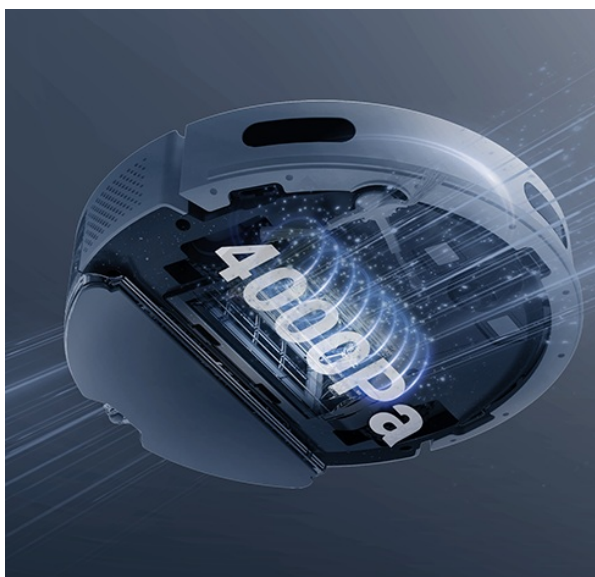

Popis

Robotický vysavač EZVIZ RE4 Plus - pro váš úklid i klid

Výkonný robotický vysavač EZVIZ RE4 Plus s mopem, který usnadní úklid domácnosti a vám život. Je ideální volbou jak pro vysávání, tak vytírání. **Integrovaný navigační systém s LDS LiDAR** zajišťuje přesné naplánování trasy a vyčištění každého koutu v místnosti. Ve spojení s **mobilní aplikací EZVIZ** můžete nastavit funkce a plán úklidu jednoduše pomocí pár klepnutí.

Čistý byt bez námahy

Robotický vysavač EZVIZ RE4 Plus disponuje **prachovým sáčkem o objemu 4 l**. Pojme tak velké množství prachu a je ideální pro častý a poctivý úklid. Díky **funkci automatického vyprazdňování** se nemusíte o nic starat. Tento extra velký sáček stačí vyměnit až za 90 dní. Mezi další přednosti patří **vysoký sací výkon**, který absorbuje prach, srst domácích mazlíčků a další hrubé nečistoty na vašem koberci. Speciálně při vysávání koberců oceníte **funkci zesíleného sání**, která odstraní hůře odnímatelné nečistoty, jako jsou vlasy, zvířecí chlupy apod. Pro úklid podlah se pak uplatní **funkce mopování**.

Robot EZVIZ RE4 Plus disponuje **300ml nádržkou na vodu**, takže klidně vytře podlahy v celém bytě. Přesná **detekce pohybu LDS LiDAR** ve spolupráci s infračervenými senzory efektivně reaguje na překážky a volí optimální trasu čištění. Skvěle se tak uplatní i v prostorově náročnějších prostředích.

EZVIZ RE4 Plus

Vysoce výkonný **robotický vysavač a mop**, který přináší komplexní řešení pro úklid domácnosti. Díky pokročilé technologii navigace **LDS LiDAR** a **automatickému vyprázdnění prachového zásobníku** nabízí bezproblémový provoz **až na 90 dní**. Kombinuje čtyři hlavní funkce - **zametání, vysávání, mopování a vyprazdňování**.