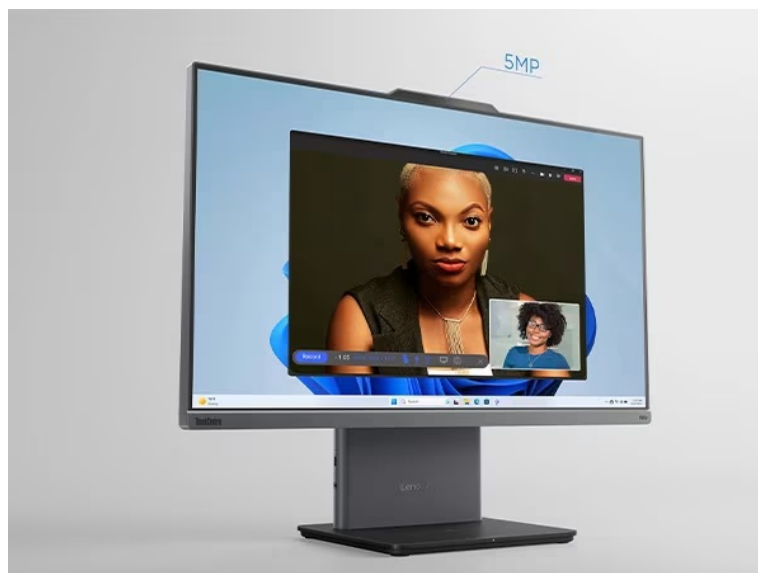

## Lenovo ThinkCentre Neo 50a-24 Gen5 - hybridní pracoviště v jednom monitoru

Vytvořte komplexní pracoviště se **stolním počítačem Lenovo ThinkCentre Neo 50a-24 Gen5**. Tento monitor s **24" displejem** představuje plnohodnotné PC pro každodenní náročnou práci i multimediální zábavu. Vyznačuje se **provedením All-in-One**, takže všechny komponenty integruje do jednoho elegantního a štíhlého monitoru. Díky tomu efektivně **šetří místo na stole** a ponechává prostor pro další periferní zařízení. Samotný displej je dostatečně prostorný, aby přehledně zobrazil internetové stránky, aplikace i multimediální obsah ve formě filmů, videí či fotografií.

**Rozlišení Full HD** vykresluje ostrý a detailní obraz. **Procesor Intel Core i5 třinácté generace** zajistí výpočetní výkon pro provoz PC aplikací, úpravu tabulek, dokumentů a další firemní procesy. Ve spojení se **16GB RAM** zvládne také **pokročilý multitasking**. Na vysoké efektivitě práce se podílí také **SSD jednotka**, která rychle načte potřebné programy a spustí celý systém. K tomu vám poskytne **512 GB úložiště** pro vaše data.

### **Lenovo ThinkCentre Neo 50a-24 Gen5**

Stolní počítač s monitorem v jednom. Základem počítače je osmijádrový procesor **Intel Core i5-13420H** pracující na frekvenci 2,1 GHz, doplněný **16 GB** operační paměti. Vybaven je **23,8"** displejem s **Full HD** rozlišením obrazu 1920 × 1080 bodů a obnovovací frekvencí **100 Hz**. Obrazová data má na starost integrovaná grafická karta **Intel UHD**. Pro data je k dispozici **SSD disk** s kapacitou **512 GB**. Samozřejmostí je bezdrátová technologie **Wi-Fi a Bluetooth**. Dodáván je s operačním systémem **Windows 11 Pro**. Součástí balení je USB klávesnice a myš.

### **ZÁKLADNÍ SPECIFIKACE**

**Grafická karta:** Intel UHD

**Výbava:** Wi-Fi, Bluetooth, 5Mpx IR webkamera, 99 % sRGB, USB klávesnice a myš

**Procesor:** Intel Core i5-13420H

**Operační systém:** Windows 11 Pro