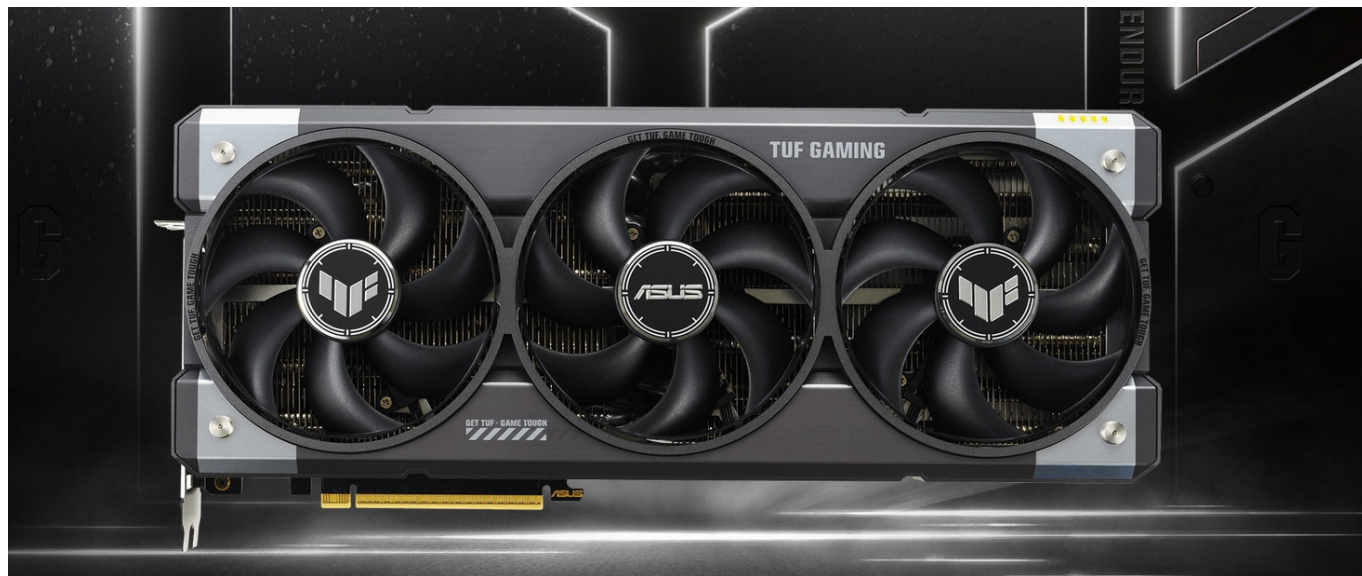

ASUS TUF GAMING GEFORCE RTX 5080 16GB GDDR7 OC

Cena celkem: **43 537 Kč**

(bez DPH: 35 981 Kč)

Běžná cena: **47 890 Kč**

Ušetříte: **4 354 Kč**

Kód zboží: VGAASU1105

Part No.: 90YV0M30-M0NA00

Záruka: 36 měs.

Stav: Nové zboží

Popis

ASUS TUF GAMING GeForce RTX 5080 OC - odolnost a výkon bez kompromisů

Grafická karta **ASUS TUF GAMING GeForce RTX 5080 OC** je připravena být nejlepší. Disponuje vylepšeným chlazením i napájením, takže si poradí s jakoukoli zátěží, která se na ni chystá. Kromě toho se vyznačuje také posíleným designem – **speciálním kovovým exoskeletem**, který zajišťuje mimořádnou pevnost a odolnost. Je poháněna **architekturou NVIDIA Blackwell** a obsahuje nepřeberné množství technologií jak pro hráče, tak tvůrce obsahu.

Tvůrci a grafici zase ocení podporu kreativních aplikací a **paměť typu GDDR7 s obří kapacitou 16 GB**. Grafická karta **ASUS TUF GAMING GeForce RTX 5080 OC** je tak ideální pro úpravu fotografií a videa, 3D vykreslování nebo grafický design. **Pokročilý design chlazení s trojicí ventilátorů** využívá **konstrukční technologii MaxContact** pro maximální tepelnou účinnost. Ve spojení s **Axial-tech ventilátory** umožní extrémní chladicí výkon, optimalizované proudění vzduchu a **tichý provoz**.