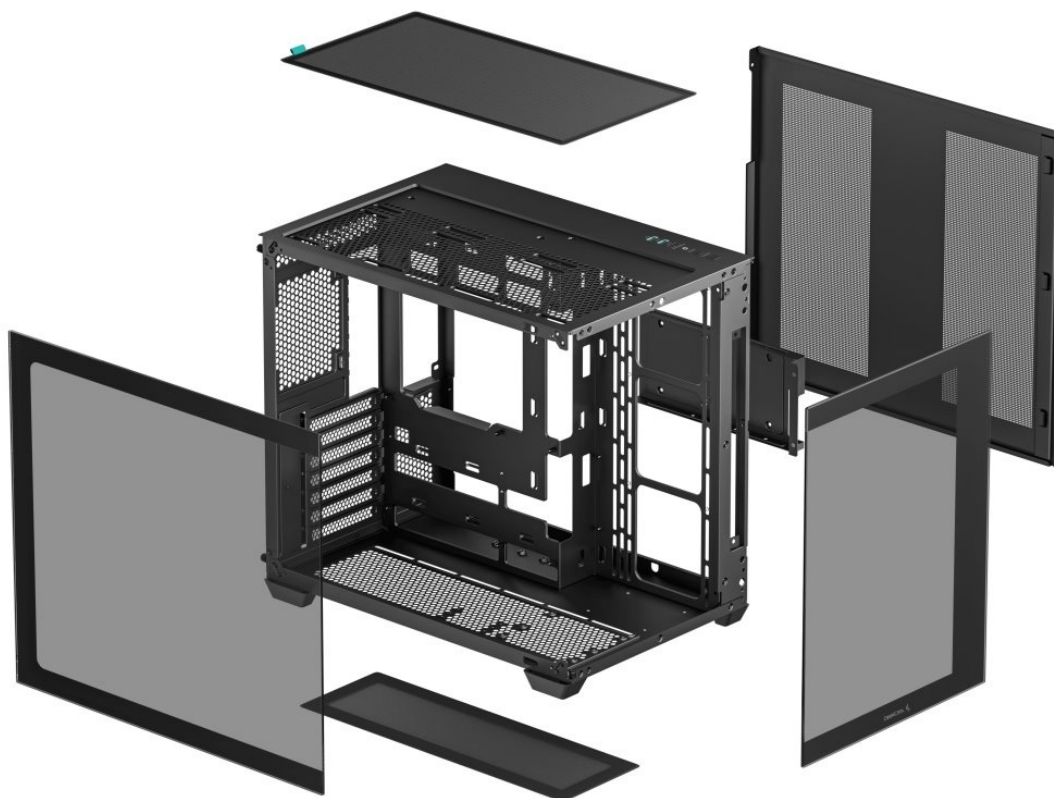

#### Výkladní PC skříň DEEPCOOL CG530

Vystavte svůj počítač na odiv s **PC skříní DEEPCOOL CG530**. Kromě prostoru pro uložení PC komponent tento model do jisté míry slouží i jako výstavní skříň celého systému. Disponuje **průhlednou bočnicí** a **průhledným předním panelem**, takže poskytuje impozantní panoramatický pohled do nitra počítače. PC skříň DEEPCOOL CG530 v provedení **Middle Tower** poskytuje dostatek prostoru na vše, co potřebujete pro složení výkonného, multimediálního nebo profi počítače. **Dvoukomorové uspořádání** podporuje širokou kompatibilitu a zlepšené proudění vzduchu. Na horním panelu najdete **porty** pro připojení periferních zařízení. Samozřejmostí je také přítomnost **prachových filtrů** pro efektivní ochranu součástek před prachem.

Skříň formátu Middle Tower s **průhlednou bočnicí a průhledným předním panelem** nabízí **tři 2,5"** pozice pro SSD disky a **dvě 3,5"** pozice pro pevné disky. Na horním panelu se nachází dva **USB 3.0** porty, jeden **USB 2.0** port a kombinovaný port sluchátek a mikrofonu. Důmyslné řešení umožňuje pohodlné umístění **až 360 mm dlouhého výměníku** vodního chlazení na vrchní či spodní straně. Ve skříni je dostatek prostoru pro chladič CPU do výšky až 160 mm a grafickou kartu o délce 410 mm. Dodávána je **bez zdroje**. Díky široké konstrukci s důmyslným dvoukomorovým uspořádáním zajišťuje tato skříň vynikající kompatibilitu a optimální proudění vzduchu. Součástí je také **sada prachových filtrů**.

## **ZÁKLADNÍ SPECIFIKACE**

**Provedení skříně:** Middle Tower

**Interní pozice:** 3× 2,5", 2× 3,5"

**Kompatibilita základní desky:** ATX, Micro ATX, Mini-ITX

**Zdroj:** bez zdroje

**Konektory na horním panelu:** 2× USB 3.0, 1× USB 2.0, 1× kombinovaný port sluchátek a mikrofonu

**Rozměry:** 440 × 399 × 285 mm

**Barva:** černá