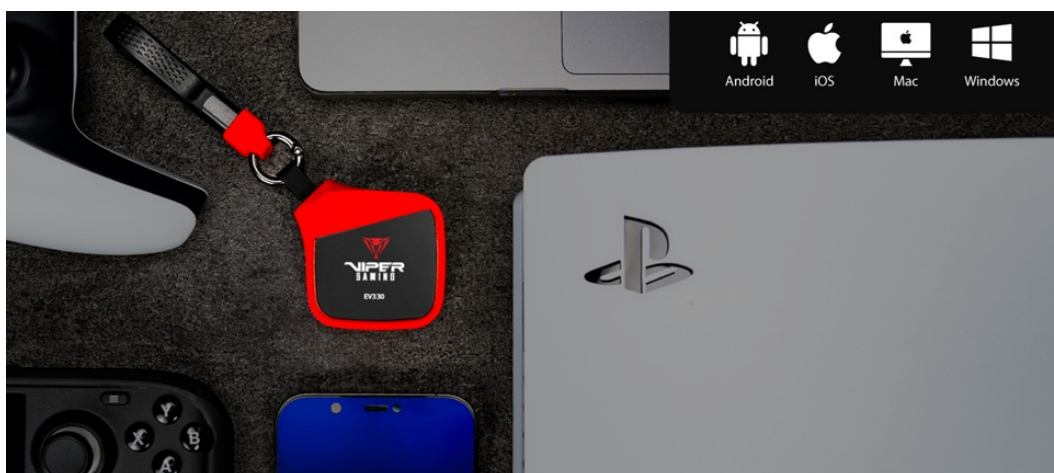

#### PATRIOT EV330 - flexibilita při připojení disku

**PATRIOT EV330** představuje kompaktní externí box, který slouží k rychlému a **jednoduchému připojení M.2 NVMe 2230 disku k PC, notebooku, TV a dalším kompatibilním multimediálními zařízeními** skrze port USB-C. Jedná se tak o efektivní cestu o upgrade úložiště třeba **Steam Decku, ASUS ROG Ally** a dalších. Díky vysoké přenosové rychlosti zefektivní přenos objemných souborů a pracovní postupy s tím spojené.

Data můžete přenášet do tabletu či dalších firemních zařízení a zálohovat tak důležité soubory. **Externí box PATRIOT EV330** podporuje disky s kapacitou od 120 GB do 2 TB, je mimořádně lehký a dosahuje **váhy pouhých 52 g**. Lze jej nosit v kapse a na cestách je kdykoli po ruce.

### Patriot EV330 M.2 PCIe SSD Enclosure

Miniaturní externí box pro připojení **M.2 NVMe 2230** disku k vašemu PC, notebooku, TV či jinému multimediálnímu zařízení pomocí konektoru **USB-C**, přes který je zároveň i napájen. Díky **USB-C 3.2 Gen2** rozhraní je přenosová rychlost **až 10 Gb/s**. Hliníkové tělo boxu zajistí velmi dobré chlazení vloženého disku.