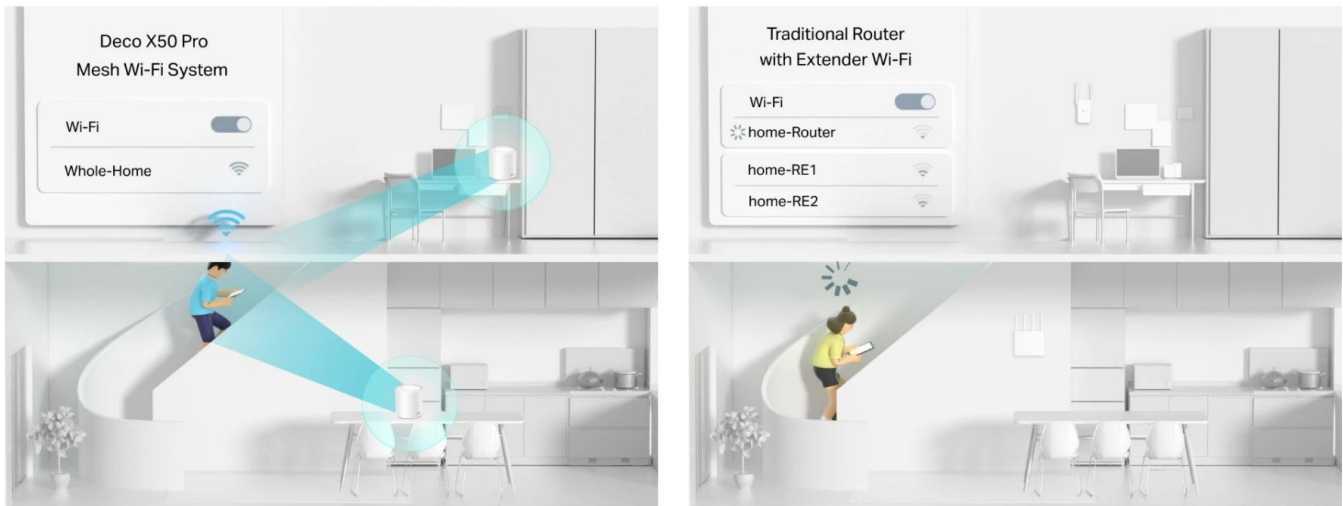

### **Mesh systém s umělou inteligencí: Neustále se učí, nepřetržitě se optimalizuje**

Jednotka Deco X50 je vybavena mesh systémem s umělou inteligencí, aby poskytovala ničím nepřerušované chytré Wi-Fi připojení. Automaticky analyzuje vaše síťové prostředí, kvalitu klientů a chování uživatelů. Sofistikované algoritmy vyhodnocují různé faktory, aby jednotka Deco X50 poskytovala ideální Wi-Fi mesh síť.

### **Plynulé přepínání mezi připojenými zařízeními v síti Wi-Fi s jedním názvem**

Systém TP-Link Mesh funguje tak, že jednotky Deco společně vytvářejí jednu unifikovanou síť. Váš telefon nebo tablet se automaticky připojují k nejrychlejší jednotce Deco, jak se pohybujete po domě, abyste se mohli spolehnout na skutečně stabilní a nepřerušované používání Wi-Fi připojení.

Přepnutí mezi jednotkami probíhá plynule a bez povšimnutí, takže můžete volně procházet domem bez ztráty signálu nebo přerušování připojení.