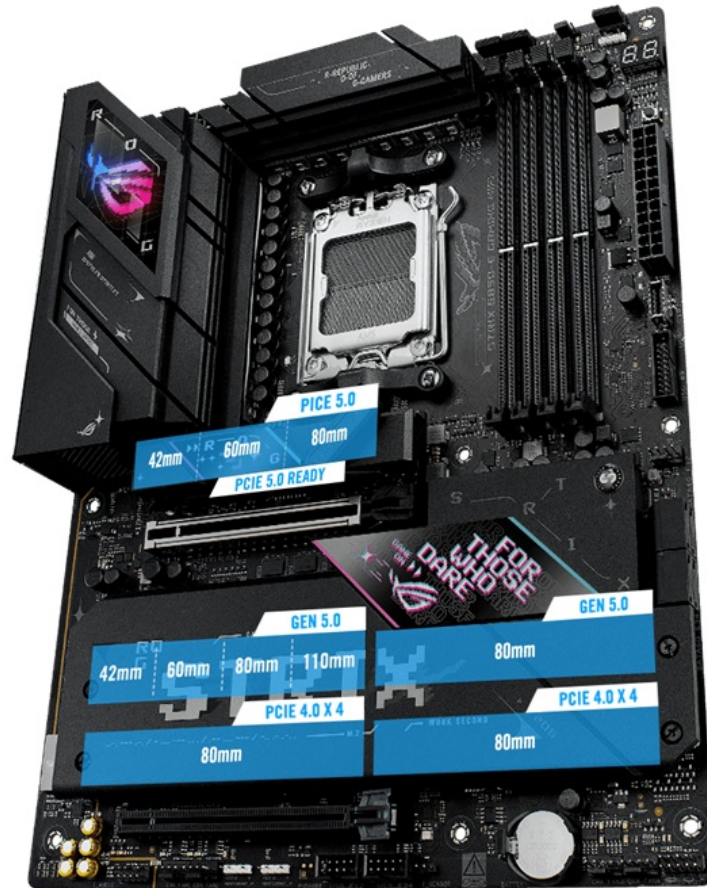

ASUS ROG STRIX B850-E GAMING WIFI

Cena celkem:	8 744 Kč (bez DPH: 7 227 Kč)
Běžná cena:	9 619 Kč
Ušetříte:	874 Kč
Kód zboží:	MBASU2060
Part No.:	90MB1J60-M0EAY0
Záruka:	36 měs.
Stav:	Nové zboží

Popis

Základní deska ASUS ROG STRIX B850-E GAMING WIFI - herní a profi výkon

Se **základní deskou ASUS ROG STRIX B850-E GAMING WIFI** se otevrou vašemu PC systému nové výkonnostní obzory. Tato deska je navržena pro potřeby hráčů i profesionálů, kteří vyžadují stabilitu, konektivitu a vysoký výkon pro moderní hry a aplikace. Model **ASUS ROG STRIX B850-E GAMING WIFI** podporuje nejnovější **procesory AMD Ryzen série 9000/8000/7000** a paměti typu **DDR5**, přičemž pro jejich nekompromisní chod je deska vybavena robustním systémem napájení.

O stabilní chod při vysoké zátěži se stará také chlazení v podobě **chladiče M.2 a integrované zadní desky**. Nechybí ani chladiče VRM, headery ventilátorů a další. Se základní deskou **ASUS ROG STRIX B850-E GAMING WIFI** přichází také špičková konektivita.

Kombinace **WiFi 7** a **Realtek 5G LAN** zajistí nekompromisní rychlost a spolehlivé připojení pro on-line gaming nebo činnost s on-line nástroji na rozmanitých projektech. **Porty USB** umožňují rychlý přenos dat a podporu nejnovějších periferií. Díky **pokročilému DIY designu** deska usnadňuje montáž a celkovou správu a stavitelům PC při skládání neudělá těžkou hlavu.