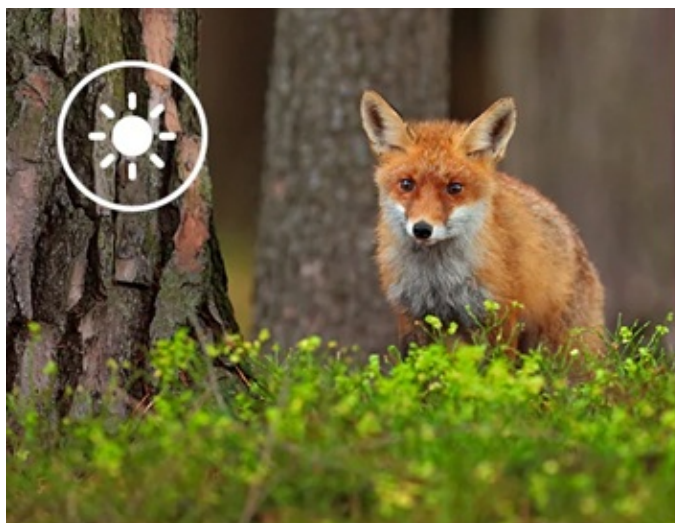

#### Rollei fotopast 4K Wi-Fi - ultra jemný pohled na okolní přírodu

S **fotopastí Rollei 4K Wi-Fi** prozkoumáte fascinující svět přírody bez narušení a v přirozeném cyklu. Tento model je navržen pro skalní fanoušky přírody a divoké zvěře, revírníky, myslivce apod. **Rollei fotopast 4K Wi-Fi** disponuje výkonným **CMOS snímačem a citlivým PIR senzorem**, takže vám nic důležitého neunikne a vše zachytíte ostře a v detailním rozlišení - ať už ve formě fotografií, nebo videí.

Fotopast disponuje širokou škálou funkcí, mezi kterými nechybí například **IR přísvit** pro noční záběry, LCD displej s tlačítky pro snadné ovládání a kontrolu záznamů, nebo Wi-Fi konektivita. **Bezdrátové Wi-Fi připojení** vám umožní vzdálenou správu skrze **mobilní aplikaci TrailCamGo**, takže provoz máte pod dokonalou kontrolou. Samozřejmostí je **robustní konstrukce se stupněm krytí IP65**, díky které **Rollei fotopast 4K Wi-Fi** vydrží i náročné venkovní podmínky a je vhodná pro nepřetržitý provoz.

Objevte fascinující svět přírody. Tato kamera je speciálně navržena pro pozorování a sledování zvířat v jejich přirozeném prostředí. S ostrým rozlišením, působivými funkcemi a inteligentním ovládáním přináší dechberoucí záznamy a cenné poznatky.

Díky působivému rozlišení fotografií až 48 Mpx\* a možnosti videa se zvukem v kvalitě 4K získáte ostré a živé záznamy zvířat a přírody. Ať už jde o plachá lesní zvířata nebo velkolepé přírodní scény, neunikne vám žádný okamžik.  
\*interpolovaně