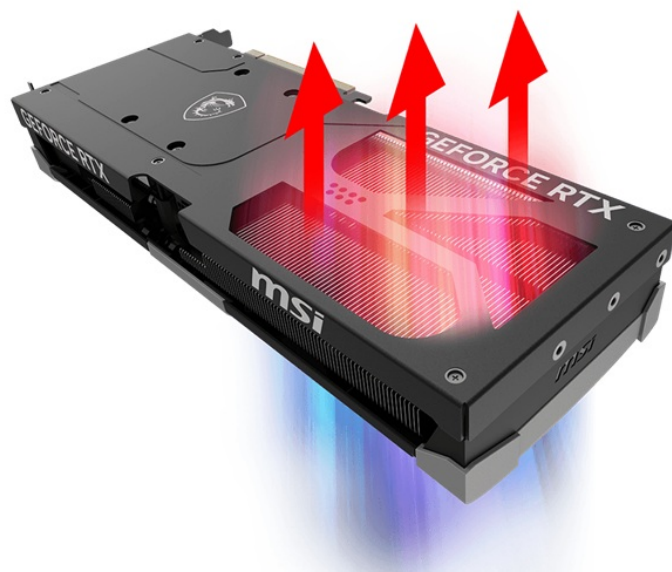

Popis

MSI GeForce RTX 5070 Ti 16G VENTUS 3X OC - realistická grafika do her i tvůrčí činnosti

Výkonná grafická karta **MSI GeForce RTX 5070 Ti 16G VENTUS 3X OC** navržena pro hráče a tvůrce obsahu, kteří vyžadují špičkový hardware do své PC sestavy. Kartu pohání architektura **NVIDIA Blackwell**, která obsahuje nepřehledné množství technologií. **Vylepšená Tensor jádra 5. generace** spolu s **DLSS 4** podporují maximální výkon **umělé inteligence**.

NVIDIA DLSS 4 využívá technologii neurálního renderování pro navýšení FPS a zlepšení kvality obrazu. Tvůrci a grafici zase ocení **podporu kreativních aplikací** a paměť typu **GDDR7 s obří kapacitou 16 GB**. **RTX platforma** nyní podporuje neurální vykreslování, což vede k ještě hodnotnějším a realističtějším zážitkům, zobrazení detailů a dalších efektů. Tepelný design se vyznačuje přítomností trojice ventilátorů, které zajišťují efektivní a současně tišší chlazení.

Ventilátory TORX FAN 5.0 s dvojitými kuličkovými ložisky zlepšují proudění vzduchu a vydrží gamingovou zátěž po velmi dlouhou dobu. Vnitřek grafické karty **MSI GeForce RTX 5070 Ti 16G VENTUS 3X OC** obsahuje přídatnou kovovou konstrukci pro výrazné zpevnění a zvýšení celkové odolnosti.