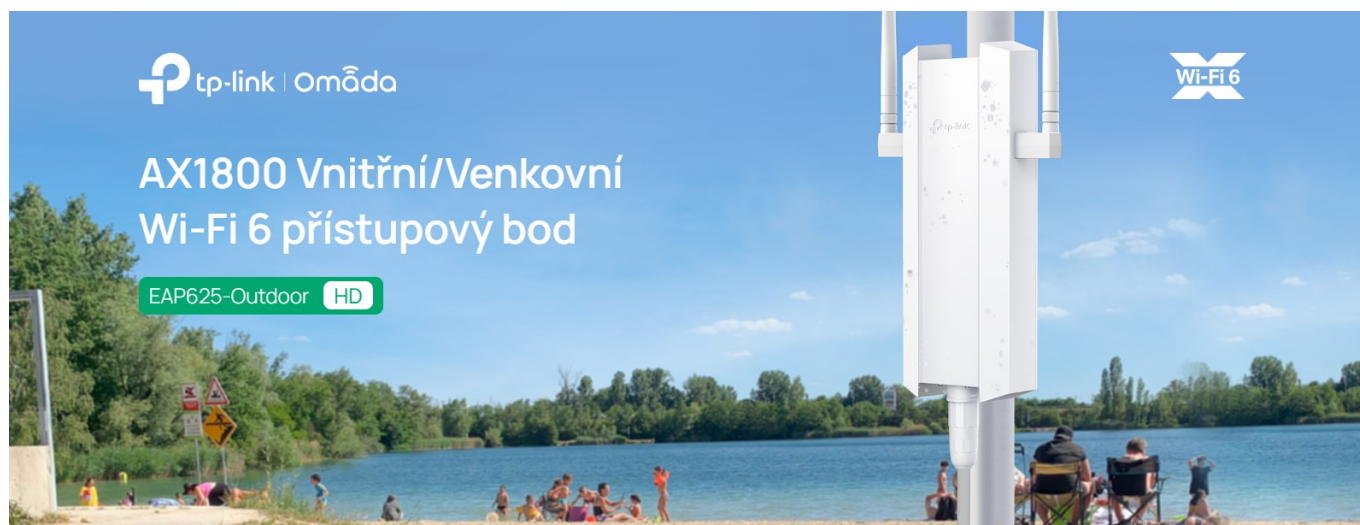

AX1800 Wi-Fi 6 (802.11ax) access point je díky konstrukci, možnostem napájení a instalace vhodný pro nejrůznější scénáře použití. S krytem odolným vůči počasí dle **IP67** je ideální zejména do rozsáhlých **venkovních** oblastí s vysokou hustotou provozu. Dvě odnímatelné externí antény poskytují optimální pokrytí a větší flexibilitu vaší sítě. Technologie **OFDMA a MU-MIMO** významně zlepšují použití v místech s větším počtem uživatelů, neboť dokážou souběžně spolehlivě obsloužit desítky klientů na rozlehlých, otevřených místech.

- **Wi-Fi 6:** Poskytuje dvoupásmovou rychlost až 574 Mbit/s na 2,4 GHz + 1201 Mbit/s na 5 GHz.
- **Technologie MU-MIMO:** Poskytuje vysoce efektivní bezdrátové připojení.
- **Technologie OFDMA:** Minimalizujte latenci pro dokonalé videohovory i v přeplněných sítích.
- **1000+ připojených klientů** - Vhodný pro oblasti s vysokou hustotou provozu.
- **Ideální pro venkovní prostředí** - IP67 kryt odolný povětrnostním vlivům pro venkovní Wi-Fi aplikace.
- **Omada Mesh:** Umožňuje bezdrátové připojení mezi přístupovými body pro větší dosah a flexibilní nasazení.
- **Technologie PoE:** Podpora standardu 802.3at PoE+ a pasivního PoE pro flexibilní instalaci.
- **Centralizovaná cloudová správa:** Díky integraci do platformy Omada SDN můžete celou síť spravovat lokálně nebo přes cloud prostřednictvím webového rozhraní nebo aplikace Omada.