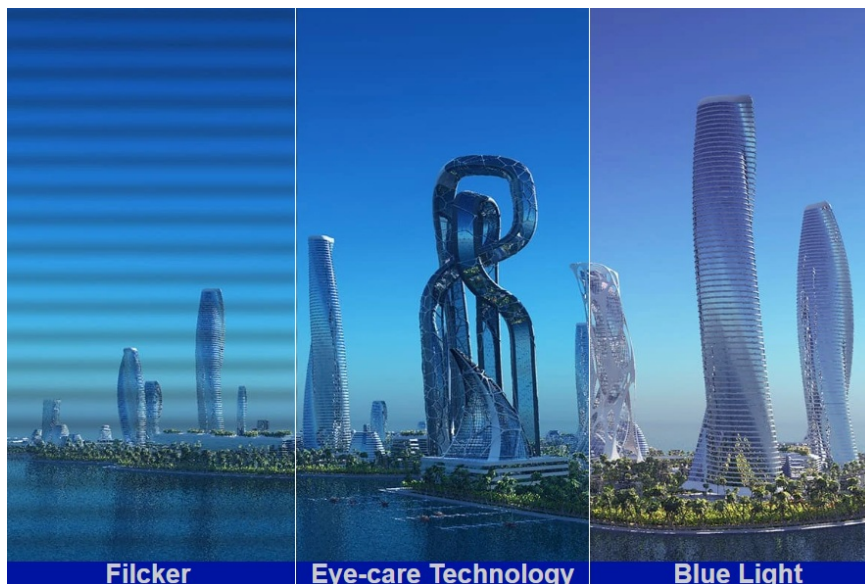

Stav: Nové zboží

Popis

Ponořte se do světa her s monitorem ViewSonic VX2479J-HD-PRO

Herní monitor **ViewSonic VX2479J-HD-PRO** vám na **ploše 24 palců** zprostředkuje špičkovou kvalitu obrazu. Displej dosahuje širokých pozorovacích úhlů a vysoké obnovovací frekvence, díky čemuž podporuje plynulý obraz bez snížení kvality i při pohledu ze stran. **SuperClear IPS panel** přináší živé a věrné barvy, které si užijete při každém pohledu. Díky **obnovovací frekvenci až 180 Hz** poskytuje monitor **ViewSonic VX2479J-HD-PRO** dokonale hladký a plynulý obraz, který oceníte nejenom při gamingu, ale také třeba editaci videa a tvorbě dalšího digitálního obsahu.

Monitor ViewSonic VX2479J-HD-PRO je tak dokonale funkční napříč všemi herními žánry. **Technologie EyeProTech** obsahuje Flicker-free i filtr modrého světla, díky čemuž efektivně předchází námaze očí a digitální únavě při dlouhodobém hraní nebo pracovní činnosti. Dostupná konektivita v podobě **DisplayPortu** a **dvojice HDMI** vám poskytne možnosti připojení moderního počítače i herních konzolí.

ViewSonic VX2479J-HD-PRO

Herní LED monitor s úhlopříčkou **23,8"** nabízí Full HD rozlišení **1920 × 1080** obrazových bodů. Disponuje dobou odezvy **1 ms**, kontrastním poměrem **1000 : 1**, jasem **250 cd/m²** a **101% pokrytím sRGB** barevné palety. Obnovovací frekvence **až 180 Hz** spolu s podporou technologií **AMD FreeSync** nabízí intenzivní akce bez trhání, zadržávání nebo rozmazávání obrazu při pohybu. Příjemné jsou též pozorovací úhly **178°** horizontálně i vertikálně. Je vhodný i pro instalaci na stěnu díky standardu **VESA 100 × 100 mm**. Potěší také výškově nastavitelný podstavec a funkce **Pivot**.