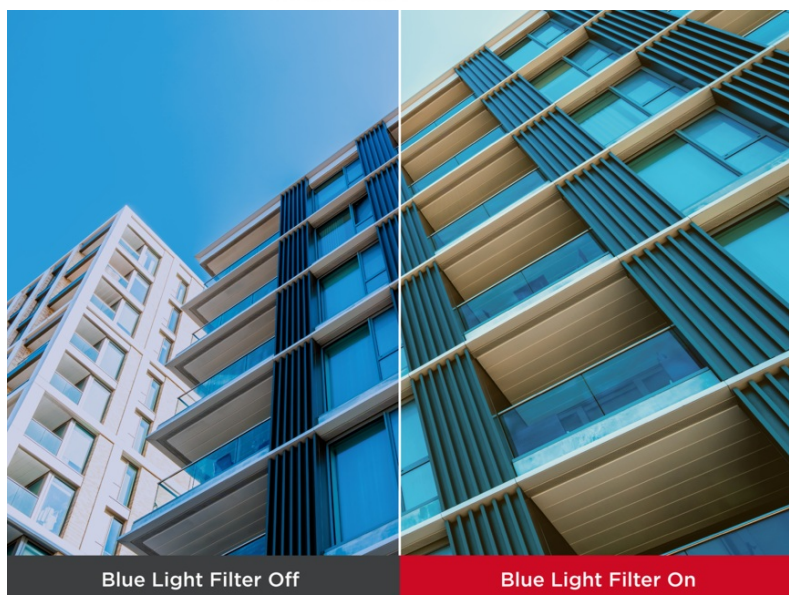

4K monitor ViewSonic VG2709-2K-MHDU-2 přináší optimální obrazovou plochu pro firemní i domácí účely. Díky dostupným konektorům je ideální pro doplnění moderního PC systému a podpoří komfortní sledování obsahu ve špičkové míře detailů. **Displej s úhlopříčkou 27"** vám poskytne komfortní pracovní plochu, na které přehledně zobrazíte aplikace, dokumenty, internetové stránky a samozřejmě také pestrý multimediální obsah. Pro potřeby multimediální zábavy je **monitor ViewSonic VG2709-2K-MHDU-2** vybaven také integrovanými **reproduktory**.

QHD rozlišení produkuje ostrý a detailní obraz. Podáním obrazu a **104 % pokrytím sRGB barevné palety** se tak uplatní i při pokročilejší pracovní činnosti, jako například editaci obrázků, fotografií apod. **SuperClear IPS panel** podporuj široké pozorovací úhly, takže komfortní sledování bez zkreslení je zajištěno i při pohledu ze stran.

ViewSonic VG2709-2K-MH DU-2

LED monitor s úhlopříčkou **27"** a QHD rozlišením **2560 × 1440** obrazových bodů. Disponuje kontrastním poměrem **1000 : 1**, jasem **350 cd/m²**, dobou odezvy **4 ms** a pokrytím 104% sRGB barevné palety. Díky technologii IPS nabízí široké pozorovací úhly **178° horizontálně i vertikálně**. K dispozici jsou **dva porty USB 3.0** a univerzální port **USB-C**, který kromě vysokorychlostního přenosu videa a dat umožňuje napájení připojených zařízení až do 98 W. Ozvučení zajišťují stereo reproduktory s celkovým výkonem **5 W**. V neposlední řadě jistě potěší výškově nastavitelný stojan a funkce **Pivot**, která umožňuje otočení obrazovky o 90°.