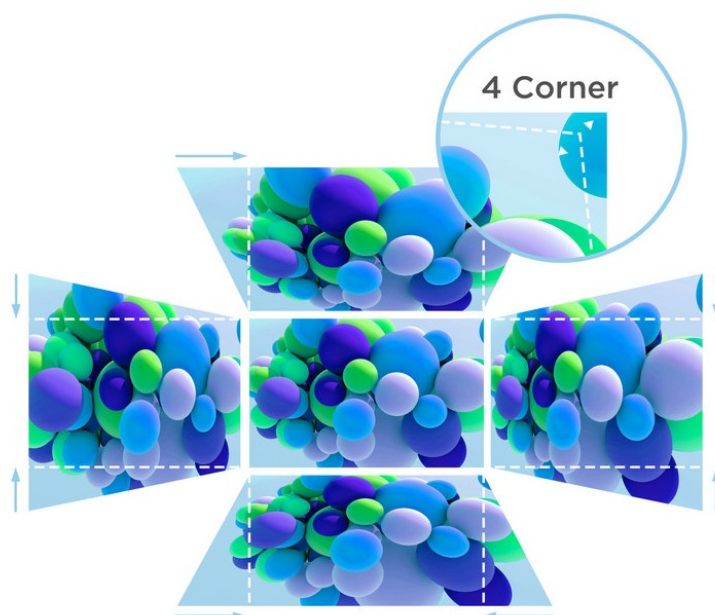

Projektor ViewSonic LS7901-4K - flexibilní instalace na krátkou vzdálenost

Projektor ViewSonic LS901-4K pro jasné a čisté prezentace ve 4K v zasedací místnosti, školní učebně nebo komerčním provozu. Je vybaven **laser-fosfovou technologií 3. generace** a vysokou svítivostí 5500 ANSI lumenů. **3. generace laser-fosforové technologie** podporuje lepší barevný výkon, jas a tepelnou odolnost.

Produkuje **konzistentní podání obrazu** a díky **4K rozlišení** je obraz křišťálově čistý, ostrý a s celou škálou velmi jemných detailů, takže se optimálně hodí i do velkých prostor. **Projektor ViewSonic LS901-4K** umožňuje promítání na **ploše o velikosti až 300 palců** a zprostředkuje vám ultra velkou projekční obrazovku.

DLP

Filter-Free

Long-Lasting
Colors

Crisp and
Seamless

ViewSonic LS901-4K

Laserový projektor se 4K UHD rozlišením **3840 x 2160** obrazových bodů nabízí svítivost **5500 ANSI lumenů** a kontrastní poměr **3000000 : 1**, díky čemuž zajistí kvalitní prezentace s ostrými detaily po celém plátně. Poskytuje mimořádně velkou projekci s úhlopříčkou **až 300"** a využívá vysoký nativní kontrast **0,65" DMD** čipu s technologií DLP, což zaručuje výjimečný zážitek ze sledování. Díky funkcím, jako je **1,7x optický zoom**, H/V korekce lichoběžníkového zkreslení a **360° projekce**, podporuje model LS901-4K flexibilní instalaci. Ozvučení prezentace zajistí **integrované reproduktory** s výkonem 30 W. Centralizované ovládání pomocí sítě **LAN** zjednodušuje správu, takže je vynikající volbou pro zasedací místnosti, přednáškové sály a veřejné prostory.