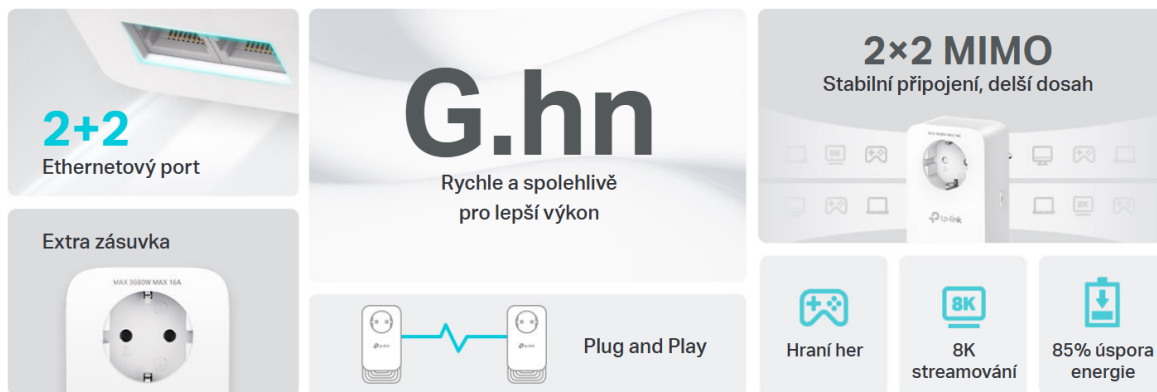

### TP-Link PG2400P KIT

Sada powerline adaptérů se standardem **G.hn** poskytuje uživatelům vysokorychlostní přenos dat rychlostí **až 1428 Mb/s** po elektrickém vedení. To vše s dosahem **až 300 metrů**. Streamujte v HD, hrajte online a stahujte velké soubory bez přerušení.

Každá powerline jednotka je vybavena **dvěma gigabitovými ethernetovými porty** a umožňuje tak uživatelům v místnosti připojit zařízení náročné na šířku pásma.

- **Protokol G.hn MIMO:** Rychlejší, stabilnější, větší kapacita.
- **2+2 Gigabitové ethernetové porty:** Ideální pro streamování v rozlišení 8K a hraní her bez zpoždění.
- **Přídavná napájecí zásuvka:** Nepřijdete o zásuvku.
- **Plug and Play pro pokrytí celé domácnosti:** Až 300 m po stávajícím elektrickém vedení.
- **Úsporný režim:** Snižte spotřebu energie až o 85 %.

## ZÁKLADNÍ SPECIFIKACE

**Typ zásuvky:** EU

**Rychlost přenosu dat:** až 1428 Mb/s

**Standardy a protokoly:** G.hn MIMO

**Rozhraní:** 2x Gigabit RJ-45 + 2x Gigabit RJ-45

**Dosah:** až 300 m

**Rozměry:** 138 x 68 x 42 mm