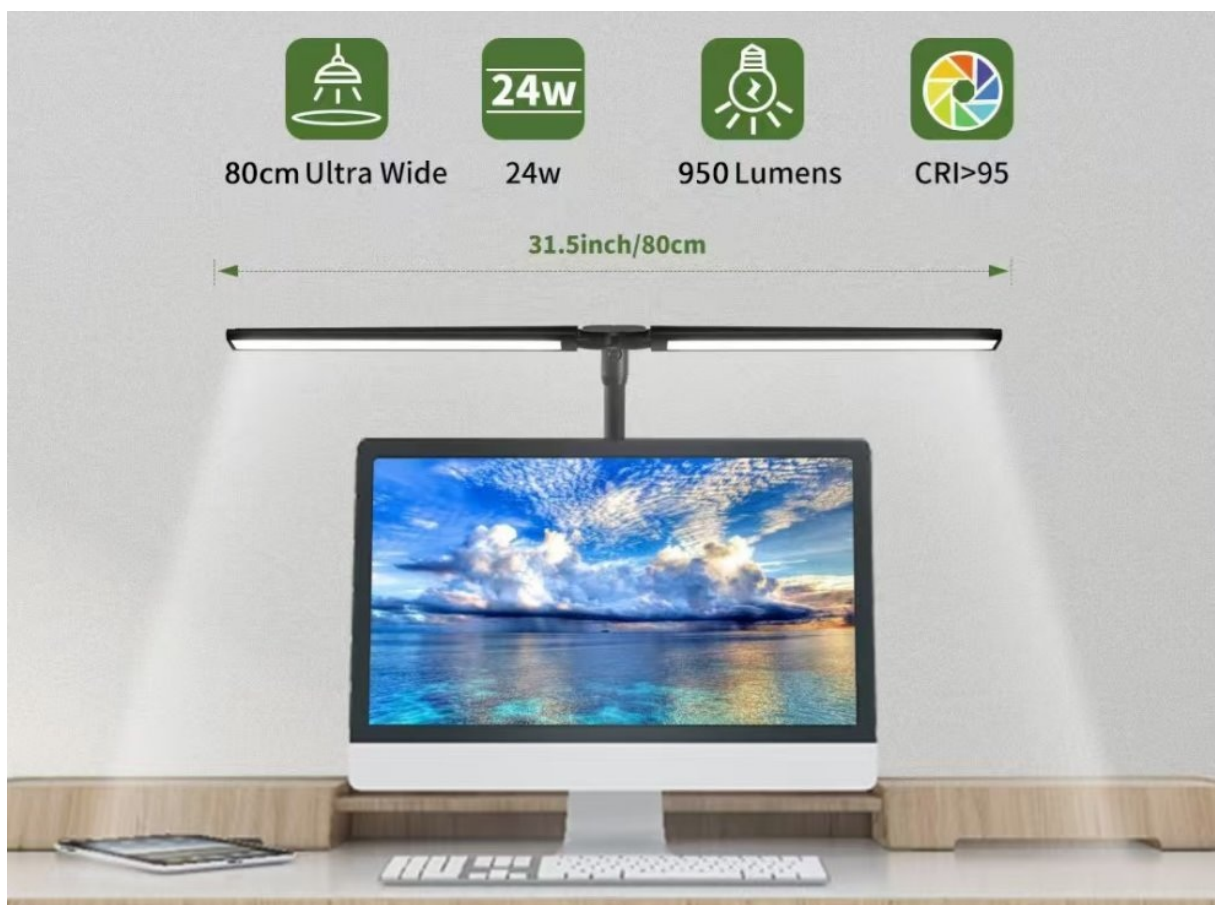

### LED lampa na IMMAX OFFICE - osvětlení pro vaši práci

Zlepšete úroveň osvětlení při práci s počítačem díky **LED lampičce IMMAX OFFICE**. Tento model je vhodný pro optimální nasvícení monitoru i pracovní plochy, čímž vytvoří místo pro komfortní a efektivní činnost s PC, čtení knih, studium apod.

**Lampička IMMAX OFFICE** umožňuje nastavení **5 barevných teplot** a plynulé nastavení jasu, takže se přizpůsobí všem světelným podmínkám. Pro uchycení na desce stolu slouží kovová svorka, takže upevnění je jednoduché a lampička **stabilně drží na svém místě**. Současně tímto způsobem **šetří místo na vašem stole**.

## IMMAX OFFICE

Lineární LED lampička speciálně navržena pro **nasvícení monitoru i pracovní plochy**. Šířka 80 cm a **nastavení ramen lampy v mnoha úrovních i úhlech** zajistí, že perfektně uvidíte na celou pracovní plochu. Světlo lampy je navíc bezpečné pro zrak a zajistí tak vašim očím větší pohodlí při práci. Výběr z **5 barevných teplot a plynulé ovládání jasu** je možné na externím tlačítku, které je díky umístění na kabelu vždy po ruce. Spolehlivé uchycení k desce stolu zajistí kvalitní **kovová svorka**.

### Výhody:

- Osvětluje monitor i pracovní plochu
- Pohodlné externí ovládací tlačítko lze umístit kdekoli na stůl, na dosah ruky
- 5 možností světelného spektra (5 barevných teplot bílého světla)
- Plynule stmívatelná
- Nastavitelná ramena lampy v několika úrovních a úhlech
- Otáčení každého ramene kolem své osy o 180°
- 90° horizontální (levé/pravé) ohnutí každého ramene
- 90° ohyb ramene lampy nahoru a dolů
- Vysoce kvalitní kovové upevnění k pracovní desce/stolu