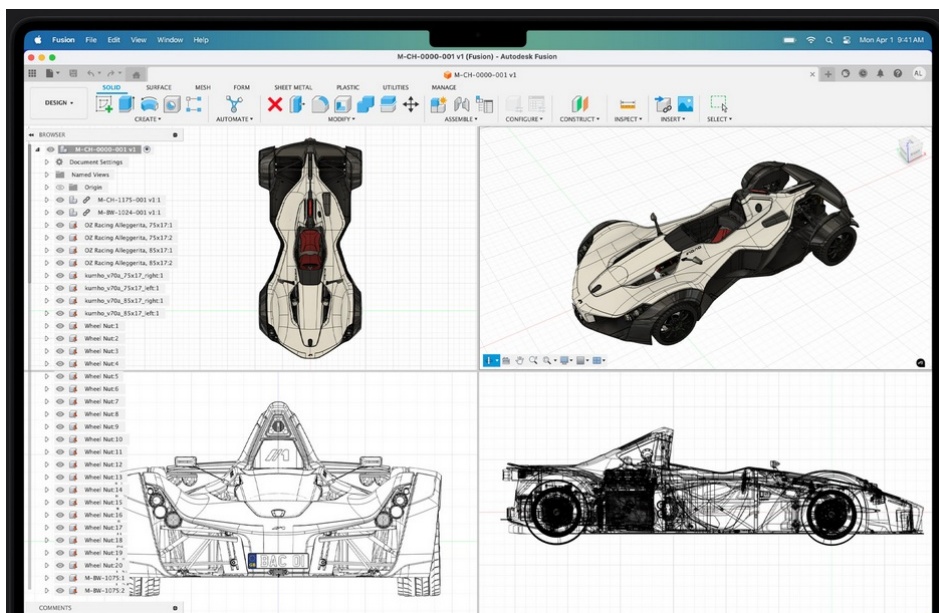

Apple MacBook Pro 16 reflektuje všechny požadavky profesionálů. Nová generace špičkového přenosného zařízení drží krok s moderní dobou. Základem výkonu je **14jádrový procesor Apple M4 Pro**, který představuje další skok na poli notebooků Apple. Je vyroben moderní technologií a ve spojení s vyspělou architekturou GPU produkuje vyšší výkon při plnění náročných úkolů a velkých projektů. O vizuální výkon se stará **grafická karta Apple GPU s 20 jádry**. Dynamická mezipaměť svižně reaguje na aktuální výpočetní procesy a optimalizuje výkon GPU při všestranném použití. Uplatní se při činnosti s profi aplikacemi a dalším softwarem, samozřejmostí je také editace nebo hraní her.

Koukejte na obsah optikou Retiny

Liquid Retina XDR displej disponuje úhlopříčkou 16,2" a nabízí velkou plochu pro sledování obsahu. **Extrémní dynamický rozsah (XDR)** zafixuje váš zrak mimořádnou reprodukcí detailů, světlých tónů i tmavých oblastí. Produkuje přesné barvy a díky podpoře **ProMotion** je vhodný pro profesionální zaměření.

Periferie všech typů, připojte se

Apple MacBook Pro 16 obsahuje bohatou nabídku portů pro připojení rozličného příslušenství a flexibilní pracovní činnost. Umožní vám připojit vysokorychlostní periferie, monitory, paměťové karty apod. Univerzálnost podporuje také dostupná výbava v čele s **12Mpx Center Stage webkamerou**. On-line komunikace doplňuje také **trojice mikrofonů** a k ozvučení poslouží rovnou **6 reproduktorů**. Samozřejmě je přítomen již tradiční **Touch ID** pro zabezpečení otiskem prstu nebo **Force Touch trackpad**.